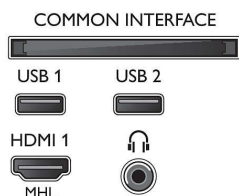

Csatlakoztathatóság

- HDMI csatlakozók száma: 2
- Komponens bemenetek (YPbPr) száma: 1
- EasyLink (HDMI-CEC): Távvezérelt áthurkolás, Rendszer-hangvezérlés, Rendszerkészlet, Lejátszás egy gombnyomásra
- USB csatlakozók száma: 2
- Vezeték nélküli kapcsolat: Kétsávós, Beépített Wi-Fi 802.11n 2x2
- Egyéb csatlakozások: Általános interfész plusz (CI+), Digitális audiokimenet (optikai), Antenna IEC75, Ethernet-LAN RJ-45, Műholdas csatlakozó, Fejhallgató-kimenet

Tápellátás

- Hálózati tápellátás: 220–240 V AC, 50/60 Hz
- Környezeti hőmérséklet: 5 °C-tól 35 °C-ig
- Fogyasztás készenléti üzemmódban: $0,3\text{ W}$
- Energiacímke-osztály: A+
- EU energiacímke szerinti teljesítmény: 24 W
- Energiamegtakarítási funkciók: Automatikusan kikapcsoló időzítő, Eco mód, Kép némítása (rádióhoz)
- Energiafogyasztás kikapcsolt módban: $0,3\text{ W}$
- Éves energiafogyasztás: 35 kWh
- Ólomtartalom: Igen*
- Higanytartalom: 0 mg

Tartozékok

- Mellékelt tartozékok: Távvezérlő, 2 db AAA elem, Hálózati tápkábel, Gyors üzembe helyezési útmutató, Jogi és biztonsági brosúra, Asztali állvány

Méretetek

- Készülék szélessége: 726,49 mm
- Készülék magassága: 438,8 mm
- Készülék mélysége: 77,2 mm
- Termék tömege: 4,7 kg
- Készülék szélessége (állvánnyal együtt): 726,49 mm
- Készülék magassága (állvánnyal együtt): 489,7 mm

Connections

Side