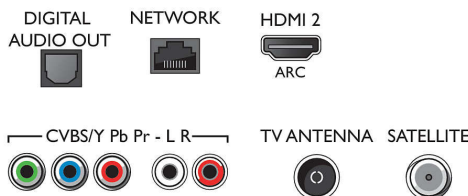

Rear

Kiadás dátuma
2023-10-15

Verzió: 10.0.1

EAN: 87 18863 01216 1

© 2023 Koninklijke Philips N.V.
Minden jog fenntartva.

A műszaki adatok előzetes figyelmeztetés nélkül változhatnak. Minden védjegy a Koninklijke Philips N.V. céget, vagy az illető jogtulajdonost illeti

www.philips.com

- Készülék mélysége (állvánnyal együtt): 179.18 mm
- Termék tömege (+állvány): 4.83 kg
- Doboz szélessége: 800 mm
- Doboz magassága: 520 mm
- Doboz mélysége: 150 mm
- Tömeg, a csomagolással együtt: 6,8 kg
- Fali tartóval kompatibilis: 100 x 100 mm
- TV-állvány szélessége: 343.72 mm