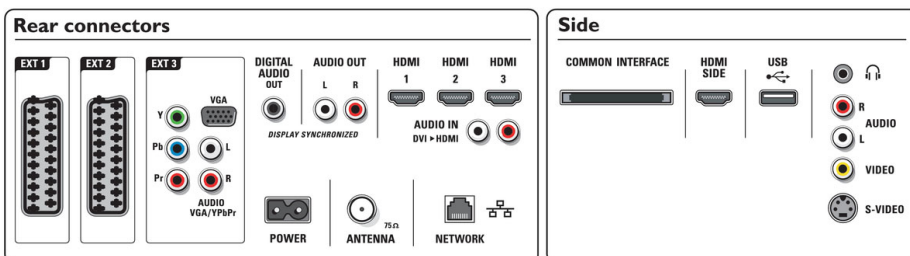

Csatlakoztathatóság

- Ext 1 Scart: Audio B/J, CVBS be, RGB
- Ext 2 Scart: Audio B/J, CVBS be, RGB
- Ext 3: YPbPr, Audio B/J bemenet, VGA PC-bemenet
- Ext 4: HDMI 1.3
- Ext 5: HDMI 1.3
- Ext 6: HDMI 1.3
- EasyLink (HDMI-CEC): Lejátszás egy gombnyomásra, A rendszer hangjának vezérlése, Készenlét
- Elülső/oldalsó csatlakozók: HDMI 1.3, S-video be, CVBS be, Audio B/J bemenet, Fejhallgató kimenet, USB
- PC hálózati kapcsolat: DLNA 1.0 tanúsítvánnyal rendelkezik
- Egyéb csatlakozások: Analóg bal/jobbi audiokimenet, S/PDIF kimenet (koaxiális), Általános interfész

Kapcsoló

- Környezeti hőmérséklet: 5 °C-tól 35 °C-ig
- Tápellátás: AC 220 - 240 V +/- 10%
- Áramfogyasztás: 278 W
- Áramellátás (Energiatakarékos üzemmód): 190 W
- Készenléti fogyasztás: 0,15 W

Méretetek

- Egység méretei (Sz x Ma x Mé): 1170 x 736 x 125 mm
- A készülék méretei állvánnyal (Ma x Mé): 801 x 297 mm
- Állvány szélessége: 650 mm
- Tömeg csomagolással együtt: 50 kg
- Termék tömege: 45 kg
- Termék tömege (+állvány): 50 kg
- Doboz méretei (Sz x Ma x Mé): 1274 x 943 x 331 mm
- Színes készülékház: Fekete üveg dekorfront, fekete hátsó burkolat
- A VESA szabvánnyal kompatibilis: 400 x 400 mm

Tartozékok

- Mellékelt tartozékok: RF antennakábel, Hálózati kábel, Gyors üzembe helyezési útmutató, Felhasználói kézikönyv, Garancialevél, Távvezérlő, Elemek a távvezérlőhöz

Kiadás dátuma
2019-06-26

Verzió: 4.0.9

12 NC: 8670 000 34188
EAN: 87 12581 36566 0

© 2019 Koninklijke Philips N.V.
Minden jog fenntartva.

A műszaki adatok előzetes figyelmeztetés nélkül változhatnak. Minden védjegy a Koninklijke Philips N.V. céget, vagy az illető jogtulajdonost illeti

www.philips.com