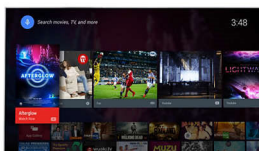

Pixel Precise Ultra HD

PixelPrecise
ULTRA HD

Η ομορφιά της τηλεόρασης 4K Ultra HD είναι ότι σας δίνει τη δυνατότητα να απολαμβάνετε την κάθε λεπτομέρεια. Το σύστημα Pixel Precise Ultra HD της Philips χαρίζει σε οποιαδήποτε εικόνα εντυπωσιακή ανάλυση UHD. Απολαύστε ομαλές αλλά ευκρινείς κινούμενες εικόνες και εκπληκτική αντίθεση. Δείτε πιο έντονα μαύρα, πιο φωτεινά λευκά, ολοζώντανα χρώματα και φυσικούς τόνους δέρματος, κάθε φορά, από οποιαδήποτε πηγή.

ζώνες, θα απολαμβάνετε απίστευτη αντίθεση και ποιότητα εικόνας για μια πραγματικά ζωντανή οπτική εμπειρία, μέρα ή νύχτα.

Τετραπύρηνος επεξεργαστής + Android

Ο τετραπύρηνος επεξεργαστής της Philips συναντά τη δύναμη του Android προσφέροντας μια συναρπαστική εμπειρία παιχνιδιού. Με το Android στην τηλεόρασή σας μπορείτε να πλοηγηθείτε, να ανοίξετε εφαρμογές και να βλέπετε βίντεο πολύ γρήγορα, εύκολα και διασκεδαστικά.