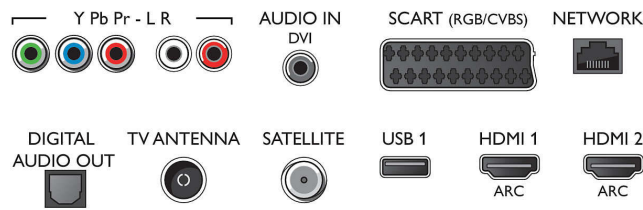

Υποστηριζόμενη ανάλυση οθόνης

- Είσοδοι υπολογιστή σε HDMI1/2: έως 4K UHD, 3840 x 2160, στα 60Hz
- Είσοδοι υπολογιστή σε HDMI3/4: έως 4K UHD, 3840 x 2160 στα 30Hz, έως FHD, 1920 x 1080 στα 60Hz

- Είσοδοι βίντεο σε HDMI1/2: έως 4K UHD, 3840 x 2160, στα 60Hz
- Είσοδοι βίντεο σε HDMI3/4: έως FHD, 1920 x 1080 στα 60Hz, έως 4K UHD, 3840 x 2160 στα 30Hz

Δέκτης/Λήψη/Μετάδοση

- Ψηφιακή τηλεόραση: DVB-T/T2/C/S/S2
- Αναπαραγωγή βίντεο: NTSC, PAL, SECAM
- Υποστήριξη MPEG: MPEG2, MPEG4
- Οδηγός τηλεοπτικού προγράμματος*: Electronic Program Guide 8 ημερών

Connections

Side

Rear

Προδιαγραφές

- Ένδειξη ισχύος σήματος
- Teletext: Hypertext 1000 σελίδων
- Υποστήριξη HEVC

Android TV

- Λειτουργικό σύστημα: Android™ 5.1 (Lollipop)
- Προεγκατεστημένες εφαρμογές: Ταινίες Google Play*, Μουσική Google Play*, Αναζήτηση Google, YouTube
- Μέγεθος μνήμης (Flash): δυνατότητα επέκτασης με συσκευή αποθήκευσης USB, 16GB*