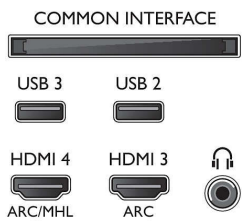

Προδιαγραφές

Ambilight

- Χαρακτηριστικά Ambilight: Ενσωματωμένο Ambilight+Hue, Ambilight για μουσική, Λειτουργία παιχνιδιού, Ανάλογα με το χρώμα του τοίχου, Λειτουργία Lounge
- Έκδοση Ambilight: 3 πλευρών

Εικόνα/Οθόνη

- Αναλογία Εικόνας: 16:9
- Μήκος διαγωνίου οθόνης (ίντσες): 65 ίντσες
- Μήκος διαγωνίου οθόνης (μετρικό): 164 εκ.
- Οθόνη: 4K Ultra HD LED

- Ανάλυση οθόνης: 3840 x 2160
- Φωτεινότητα: 400 cd/m²
- Βελτίωση εικόνας: Micro Dimming Pro, Ultra Resolution, Τεχνολογία Natural Motion, Pixel Precise Ultra HD

Υποστηριζόμενη ανάλυση οθόνης

- Είσοδοι υπολογιστή σε HDMI1/2: έως 4K UHD, 3840 x 2160, στα 60Hz
- Είσοδοι υπολογιστή σε HDMI3/4: έως 4K UHD, 3840 x 2160 στα 30Hz, έως FHD, 1920 x 1080 στα 60Hz

- Είσοδοι βίντεο σε HDMI1/2: έως 4K UHD, 3840 x 2160, στα 60Hz
- Είσοδοι βίντεο σε HDMI3/4: έως FHD, 1920 x 1080 στα 60Hz, έως 4K UHD, 3840 x 2160 στα 30Hz

Δέκτης/Λήψη/Μετάδοση

- Ψηφιακή τηλεόραση: DVB-T/T2/C/S/S2
- Αναπαραγωγή βίντεο: NTSC, PAL, SECAM
- Υποστήριξη MPEG: MPEG2, MPEG4
- Οδηγός τηλεοπτικού προγράμματος*: Electronic Program Guide 8 ημερών

Connections

Side