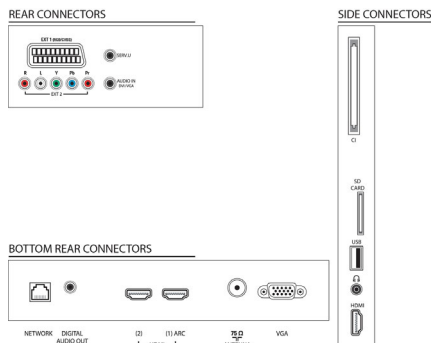

- Tietokonetulot: enintään 1920x1080, 60 Hz
- Videotulot: 24, 25, 30, 50, 60 Hz, enintään 1920x1080p

Käytön mukavuus

- Tietokoneen verkkolinkki: DLNA 1.5 -sertifioitu
- Elektroninen ohjelmaopas: 8 päivän sähköinen ohjelmaopas*
- Helppo asennus: Havaitsee Philips-laitteet automaattisesti, Ohjattu kanavien asennus, Ohjattu laitteiden liittäminen, Ohjattu verkkoasennus, Ohjattu asetustoiminto
- Helppokäyttöinen: Kätevä Home-painike, Kuvaruutukäyttöopas, Kosketusnäytön painikkeet
- Näyttöformaatin säätö: Automaattinen kuvantäyttö, Automaattinen zoomaus, 16:9-elokuvaajajennus, Super Zoom, Skaalaamaton, Laajakuva
- Signaaliavoimakkuuden ilmaisin: KYLLÄ
- Teksti-tv: 1 200 sivun Hyperteksti-tv
- Päivitettävä ohjelmisto: Ohjattu ohjelmiston automaattipäivitys, Päivitettävä ohjelmisto USB:n kautta, Online-laiteohjelmapäivitys

Virittin/vastaanotto/signaalinsiirto

- Digitaalitelevisio: DVB-C MPEG2*, DVB-C MPEG4*, DVB-T MPEG2*, DVB-T MPEG4*
- Videotoisto: NTSC, PAL, SECAM

Virta

- Verkkovirta: Vaihtovirta: 220–240 V, 50/60 Hz
- Ympäristön lämpötila: 5–40 °C
- Energiatohokkuusluokka: A+
- EU:n energiatohokkuusmerkintä: 56 W
- Vuositainen energiankulutus: 82 kWh
- Virrankulutus valmiustilassa: <0,15 W
- Virransäästöominaisuudet: 0 watin virtakytkin, Automaattinen virrankatkaisuajastin, Eco-tila, Eco-asetukset-valikko, Valosensori, Kuvanmykistys

Julkaisupäivä 2019-11-12

Versio: 12.15.18

12 NC: 8670 000 69748
EAN: 87 12581 57284 6

© 2019 Koninklijke Philips N.V.
Kaikki oikeudet pidätetään.

Tiedot voivat muuttua ilman erillistä ilmoitusta.
Tavaramerkit ovat Koninklijke Philips N.V:n tai omistajiensa omaisuutta.

www.philips.com

- (radio)
- Onko laitteessa lyijyä: Kyllä*
- Virrankulutus laitteen ollessa sammutettuna: <0,01 W
- Vuositainen energiankulutus valmiustilassa: 1,1* kWh

Mitat

- Laatikon mitat (L x K x S): 1324 x 773 x 198 mm
- Laitteen mitat (L x K x S): 1 081 x 653 x 39,9 mm
- Laitteen mitat jalustan kanssa (L x K x S): 1 081 x 705 x 265 mm
- Tuotteen paino: 16,4 kg
- Tuotteen paino (+jalusta): 20 kg
- Yhteensopiva seinäteline: 400 x 400 mm

Lisätarvikkeet

- Mukana tulevat lisätarvikkeet: Virtajohto, Kaukosäädin, 2 AAA-paristoa, Pöytäjalusta, jossa kiertonivel, Pikaopas, Laki- ja turvallisuuseseite, Takuuvihko
- Lisätarvikkeet: Langaton USB-sovitin (PTA01), Philips-seinäteline SQM 6375, Philips-seinäteline SQM 6485

* Net TV: Tarkista palvelut maassasi osoitteesta www.philips.com/smarttv

* Wi-Fi Media Connect: Tietokoneen nopeus ja Wi-Fi-kaistanleveys voivat vaikuttaa videon toistoon. Katso vähimmäisvaatimukset ja suositukset osoitteesta www.philips.com/wifimediaconnect. Sisältö näkyy muutaman sekunnin viiveellä. Kuvassa ja äänessä voi ilmetä pieniä eroja.

* TV tukee maksuttomien kanavien DVB-vastaanottoa. Kaikkia DVB-operaattoreita ei ehkä tueta. Ajantasainen luettelo on Philips-tukisivuston FAQ-osassa. Jotkin operaattorit saattavat edellyttää CA-moduulia ja tilausta. Kysy lisätietoja operaattorilta.

* Integroidun digisovittimen käyttö säästää energiaa

* 8 päivän elektroninen ohjelmaopas ei ole käytettävissä kaikissa maissa

* Energiankulutus ilmoitetaan kilowattitunteina vuodessa, ja se perustuu virranksuutukseen, jossa televisiota käytetään 4 tuntia päivässä 365 päivän ajan. Todellinen energiankulutus riippuu television käytöstä.

* Nolla-kytkimen avulla laite ei kuluta lainkaan energiaa valmiustilassa

* Tässä televisiossa on lyijyä vain tietyissä osissa, joissa lyijyä ei ole teknistä syistä voitu korvata muilla materiaaleilla. Lyijyn käyttö näissä osissa on RoHS-standardin (Restriction of Hazardous Substances) poikkeuskohdan mukainen.

* Ohjelmistopäivityksellä saadaan USB-näppäimistön ja -hiiren tuki