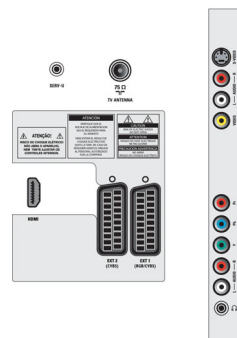

## Anschlussmöglichkeiten

- Ext 1 Scart: Audio links/rechts, FBAS-Ein-/Ausgang, RGB
- Ext 2 Scart: Audio links/rechts, FBAS-Ein-/Ausgang, S-Video-Eingang
- HDMI 1: HDMI V1.3
- EasyLink (HDMI-CEC): System-Start, System Standby-Modus
- Vordere/seitliche Anschlüsse: YPbPr Eingang/ Audio-Eingang L/R, S-Video-Eingang, FBAS-Eingang, Linker/rechter Audio-Eingang, Kopfhörer-Ausgang

## Abmessungen

- Abmessungen Gerät (B x H x T): 1033 x 667 x 88 mm
- Abmessungen Gerät inkl. Fuß (B x H x T): 1033 x 722 x 252 mm
- Gewicht (inkl. Verpackung): 39 kg

Ausstellungsdatum  
2019-06-26

Version: 4.0.7