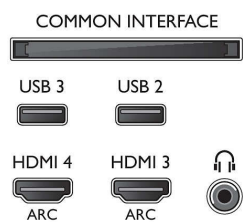

Specificaties

Ambilight

- Ambilight-functies: Ambilight+Hue, Gamemodus, Geïntegreerde Ambilight en Hue, Past zich aan de muurkleur aan, Past zich aan de afstand tot de muur aan, Lounge-modus, Ambilight voor 3D
- Ambilight-versie: Driezijdig

Beeld/scherm

- Beeldformaat: 16:9
- Schermdiagonaal (inch): 49 inch
- Schermdiagonaal (centimeters): 123 cm
- Display: 4K Ultra HD-LED

- 3D: Passive 3D, Gamen op volledig scherm voor 2 spelers*, 2D-naar-3D-conversie, Automatische 3D-detectie
- Schermresolutie: 3840 x 2160
- Helderheid: 400 cd/m²
- Beeldengine: Pixel Precise Ultra HD
- Beeldverbetering: 800 Hz Perfect Motion Rate, Micro Dimming Pro, Ultra-resolutie, Natural Motion

Ondersteunde beeldschermresolutie

- Computeringangen op alle HDMI: bij 60 Hz, tot 4K

- Ultra HD 3840 x 2160
- Video-ingangen op alle HDMI: bij 24, 25, 30, 50, 60 Hz, tot 4K Ultra HD 3840 x 2160p

Tuner/ontvangst/transmissie

- Digitale TV: DVB-T/C/S/S2
- Videoweergave: NTSC, PAL, SECAM
- MPEG-ondersteuning: MPEG2, MPEG4
- TV-programmagids*: Elektronische programmagids voor 8 dagen
- Signaalsterkte-indicator
- Teletekst: 1000 pagina's Hypertext

Connections

Side