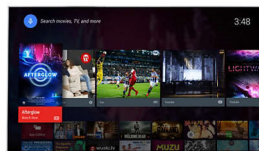

Quad Core + Android

De Philips Quad Core-processor complementeert de kracht van Android voor een spannende game-ervaring. En met Android op uw TV kunt u supersnel, super-intuïtief en met superveel plezier navigeren, apps starten en video's afspelen.

Google Play

Google Play™ heeft een rijke catalogus van games van hoge kwaliteit voor alle leeftijden. Ze zien er net zo goed uit als ze spelen, en zijn geoptimaliseerd voor gebruik op uw TV. En het is niet nodig om nóg een console in huis te halen; u kunt eenvoudig navigeren en gamen met een USB-gamecontroller.