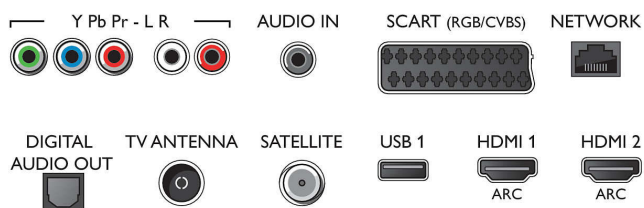

Specificaties

Ambilight

- Ambilight-functies: Ambilight+Hue, Gamemodus, Geïntegreerde Ambilight en Hue, Past zich aan de muurkleur aan, Past zich aan de afstand tot de muur aan, Lounge-modus, Ambilight voor 3D
- Ambilight-versie: Driezijdig

Beeld/scherm

- Beeldformaat: 16:9
- Schermdiagonaal (inch): 49 inch
- Schermdiagonaal (centimeters): 123 cm
- Display: 4K Ultra HD-LED

- 3D: Passive 3D, Gamen op volledig scherm voor 2 spelers*, 2D-naar-3D-conversie, Automatische 3D-detectie
- Schermresolutie: 3840 x 2160
- Helderheid: 400 cd/m²
- Beeldengine: Pixel Precise Ultra HD
- Beeldverbetering: 800 Hz Perfect Motion Rate, Micro Dimming Pro, Ultra-resolutie, Natural Motion

Ondersteunde beeldschermresolutie

- Computeringangen op alle HDMI: bij 60 Hz, tot 4K

- Ultra HD 3840 x 2160
- Video-ingangen op alle HDMI: bij 24, 25, 30, 50, 60 Hz, tot 4K Ultra HD 3840 x 2160p

Tuner/ontvangst/transmissie

- Digitale TV: DVB-T/C/S/S2
- Videoweergave: NTSC, PAL, SECAM
- MPEG-ondersteuning: MPEG2, MPEG4
- TV-programmagids*: Elektronische programmagids voor 8 dagen
- Signaalsterkte-indicator
- Teletekst: 1000 pagina's Hypertext

Connections

Side

Rear