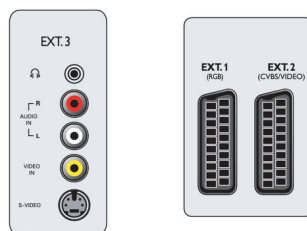

- VHF
- Брой настроени канали: 100
- Дисплей на тунера: PLL

Възможности за свързване

- Извод Ext 1 Scart: Аудио L/R, Вход/изход за CVBS, RGB
- Извод Ext 2 Scart: Аудио L/R, Вход/изход за CVBS, Вход S-video
- Извод Ext 3: Вход S-video, Вход за CVBS, Аудио вход Л/Д
- Извод Ext 4: YPbPr, Аудио вход Л/Д
- Извод Ext 5: HDMI
- Извод Ext 6: HDMI
- Брой на SCART гнездата: 2
- Други връзки: Изход за слушалки, Общ интерфейс

Мощност

- Температура на околната среда: от 5°C до 40°C
- Мрежово захранване: 220 - 240 V, 50/60 Hz
- Мощност на потребление: 240 W
- Мощност на потребление в режим на готовност: < 1 W

Акcesoари

- Акcesoари в комплектацията: Настолна стойка, Захранващ кабел, Ръководство за бърз старт, Ръководство за потребителя, Регистрационна карта, Гаранционен сертификат, Дистанционно управление, Батерии за дистанционното
- Допълнителни акcesoари: Стойка за под

Размери

- Цвят на кутията: Изцяло черен корпус с декоративен лицев панел "силен гланц"
- Габарити на апарата (Ш x В x Д): 1046 x 686 x 116 мм
- Габарити на апарата със стойката (Ш x В x Д): 1046 x 749 x 265 мм
- Тегло на изделието: 25 кг
- Тегло на изделието (със стойката): 33 кг
- Габарити на кутията (Ш x В x Д): 1152 x 788 x 313 мм
- Тегло вкл. опаковката: 38,5 кг

Stereo system					Transmission system					
2CS DK	NICAM DK	2CS BG	NICAM I	NICAM LL	PAL BG	PAL D/K	PAL I	SECAM BG	SECAM DK	SECAM LL
•	•	•	•	•	•	•	•	•	•	•

Дата на издаване
2019-06-26

Версия: 7.0.11

12 NC: 8670 000 26966
EAN: 87 12581 31573 3

© 2019 Koninklijke Philips N.V.
Всички права запазени.

Спецификациите могат да се променят без предупреждение. Търговските марки са собственост на Koninklijke Philips N.V. или на съответните си притежатели.

www.philips.com