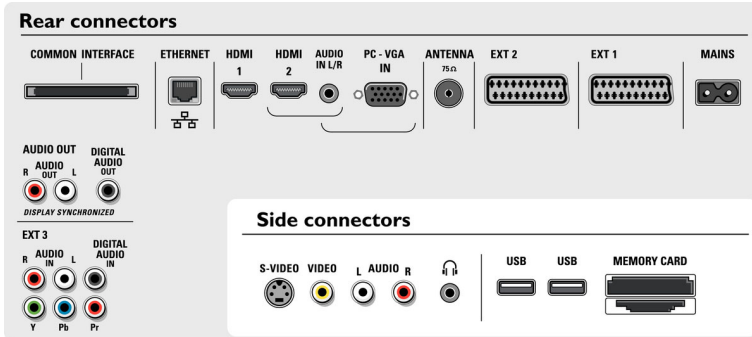

Aksesuarlar

- Aksesuarlarla Birlikte: Masaüstü dönebilen ayak, RF anten kablosu
- Opsiyonel aksesuarlar: Yer standı

Yayın tarihi 2019-06-26

Sürüm: 9.0.16

12 NC: 8670 000 23307
EAN: 87 10895 92050 6

© 2019 Koninklijke Philips N.V.
Tüm hakları saklıdır.