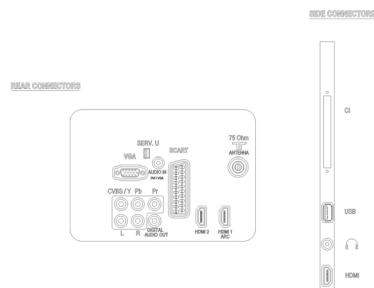

Specificații

Imagine/Ecran

- Raport lungime/lățime: 16:9
- Dimensiune diagonală ecran (inchi): 32 inch
- Dimensiune diagonală ecran (metric): 81 cm
- Culoare carcasă: carcasă neagră super-lucioasă
- Afișaj: Televizor LED HD
- Rezoluție panou: 1366 x 768p
- Luminozitate: 300 cd/m²
- Îmbunătățiri ale imaginii: Digital Crystal Clear,

- Perfect Motion Rate 100 Hz
- Contrast dinamic al ecranului: 100.000:1
- Unghi de vizionare: 178° (O) / 178° (V)

Rezoluție de afișare acceptată

- Intrări computer: până la 1920x1080 @ 60 Hz
- Intrări video: 24, 25, 30, 50, 60 Hz, până la 1920x1080p

Tuner/Recepție/Transmisie

- Intrare antenă: 75 ohm, coaxial (IEC75)
- Sistem TV: PAL, SECAM
- TV digital: DVB-C MPEG4*, DVB-T MPEG4*, DVB-C MPEG2*, DVB-T MPEG2*
- Redare video: PAL, SECAM, NTSC

Aplicații multimedia

- Conexiuni multimedia: USB