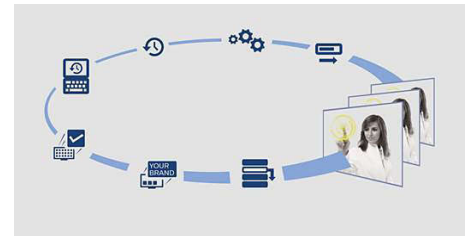

SmartInstall

SmartInstall simplifică instalarea și întreținerea televizorului. Cu un instrument web simplu de utilizat, poți configura și instala de la distanță televizorul fără a fi nevoie să te deplasezi. Astfel, economisești timp și ești sigur că nu-ți deranjezi oaspeții. Indiferent că este vorba de actualizarea paginilor de informații ale hotelului sau de instalarea de canale noi, SmartInstall se descurcă cu toate.

SmartInfo

SmartInfo vă permite să furnizați clienților dvs. informații despre oraș sau despre hotel prin intermediul informațiilor hoteliere. Oaspeții dvs. au acces la paginile de informații ale hotelului, care pot fi schimbate regulat și simplu pentru a-i ține la curent cu ultimele dezvoltări din hotel.