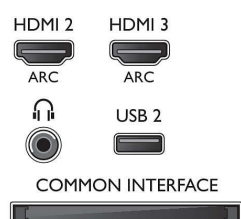

Dane techniczne

Obraz/wyświetlacz

- Format obrazu: 4:3 i 16:9
- Przekątna ekranu (cale): 32 cali
- Przekątna ekranu (cm): 81 cm
- Wyświetlacz: LED Full HD
- Rozdzielczość panelu: 1920 x 1080 pikseli
- Jasność: 350 cd/m²
- Funkcje poprawy obrazu: Pixel Precise HD, Digital Natural Motion, 400 Hz Perfect Motion Rate, Micro Dimming

Obsługiwana rozdzielczość ekranu

- Obraz z komputera: rozdzielczość do 1920 x 1080 przy 60 Hz
- Wejścia video: 24, 25, 30, 50, 60 Hz, rozdzielczość do 1920 x 1080p

Tuner/Odtwarzanie/Transmisja

- Telewizja cyfrowa: DVB-T/C/S/S2
- Odtwarzanie video: NTSC, PAL, SECAM
- Obsługa MPEG: MPEG2, MPEG4

Smart TV

- Telewizor interaktywny: HbbTV
- Przewodnik po programach telewizyjnych*: Elektroniczny program na 8 dni
- Aplikacje SmartTV*: Catch-up TV, Netflix, Spotify, Aplikacje internetowe, Internetowe sklepy z filmami, Otwieranie przeglądarki internetowej, YouTube
- Telewizor z dostępem do sieci społecznościowych: Skype, Twitter

Connections

Side