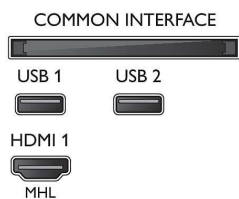

- HDMI csatlakozók száma: 2
- EasyLink (HDMI-CEC): Távvezérelt áthurkolás, Rendszer-hangvezérlés, Rendszerkészlet, Lejátszás egy gombnyomásra
- USB csatlakozók száma: 2
- Vezeték nélküli kapcsolat: Kétsávú, Beépített Wi-Fi 802.11n 2x2
- Egyéb csatlakozások: Általános interfész plusz (CI+), Digitális audiókimenet (optikai), Antenna IEC75, Ethernet-LAN RJ-45, Fejhallgató-kimenet

Tápellátás

- Hálózati tápellátás: 220–240 V AC, 50/60 Hz
- Környezeti hőmérséklet: 5 °C-tól 35 °C-ig
- Fogyasztás készenléti üzemmódban: $0,3\text{ W}$
- Energiacímke-osztály: A+
- EU energiacímke szerinti teljesítmény: 28 W
- Energiamegtakarítási funkciók: Automatikusan kikapcsoló időzítő, Eco mód, Kép némitása (rádióhoz)
- Energiafogyasztás kikapcsolt módban: $0,3$
- Éves energiafogyasztás: 41 kWh
- Ólomtartalom: Igen*
- Higanytartalom: 0 mg

Tartozékok

- Mellékelt tartozékok: Távvezérlő, 2 db AAA elem, Hálózati tápkábel, Gyors üzembe helyezési útmutató, Jogi és biztonsági broszúra, Asztali állvány

Méretetek

- Készülék szélessége: 726,5 mm
- Készülék magassága: 425,36 mm
- Készülék mélysége: 81,8 mm
- Termék tömege: 5,2 kg
- Készülék szélessége (állvánnyal együtt): 726,5 mm
- Készülék magassága (állvánnyal együtt): 478,3 mm
- Készülék mélysége (állvánnyal együtt): 189,9 mm
- Termék tömege (+állvány): 5,45 kg

Connections

Side