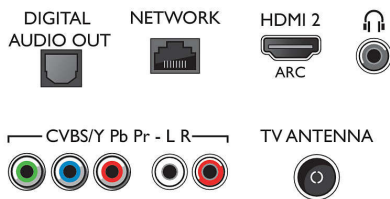

Rear

Kiadás dátuma
2023-10-15

Verzió: 8.1.1

EAN: 87 18863 01144 7

© 2023 Koninklijke Philips N.V.
Minden jog fenntartva.

A műszaki adatok előzetes figyelmeztetés nélkül változhatnak. Minden védjegy a Koninklijke Philips N.V. céget, vagy az illető jogtulajdonost illeti

www.philips.com

- Doboz szélessége: 798 mm
- Doboz magassága: 520 mm
- Doboz mélysége: 140 mm
- Tömeg, a csomagolással együtt: 7,31 kg
- Fali tartóval kompatibilis: 100 x 100 mm
- TV-állvány szélessége: 361.15 mm