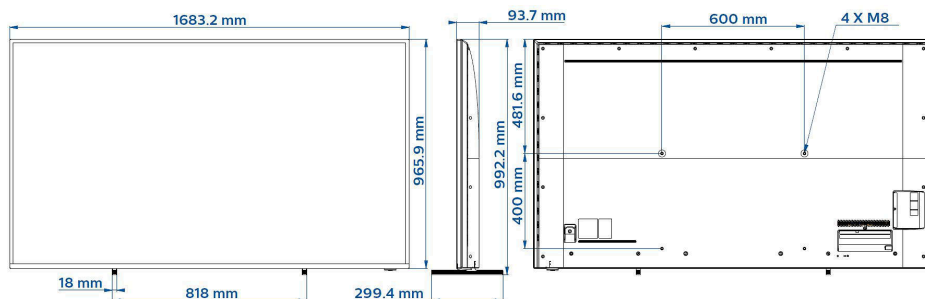

Specifikacije

Slika/zaslon

Veličina dijagonale zaslona (inč): 75 inča

Dijagonala zaslona (u cm): 189 cm

Zaslon: 4K Ultra HD LED

Rezolucija zaslona: 3840 x 2160p

Svjetlina: 380 cd/m²

Podržana rezolucija zaslona

Dizajn

Boja: Srebrna

Dimenzije

Širina uređaja: 1683 mm
Visina uređaja: 966 mm
Dubina uređaja: 94 mm
Masa proizvoda: 33,5 kg
Širina uređaja (s postoljem): 1683 mm
Visina uređaja (s postoljem): 993 mm
Dubina uređaja (s postoljem): 299 mm
Masa uređaja (+ postolje): 34.2 kg
Kompatibilan s nosačem za montažu na zid: 600 x 400 mm, M8