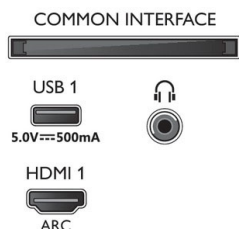

Design

- Colori del TV: Cornice nera opaca
- Design del supporto: Supporti a punta neri

50PUS8007/12

Dimensioni (lxpxa)

- Dimensioni confezione (L x A x P): 1240,0 x 785,0 x 150,0 mm
- Dimensioni set (L x A x P): 1115,6 x 644,7 x 81,6 mm
- Dimensioni apparecchio con supporto (L x A x P): 1115,6 x 672,9 x 255,8 mm
- Peso del prodotto: 12,2 Kg
- Peso prodotto (+ supporto): 12,3 Kg
- Peso incluso imballaggio: 15,3 Kg
- Dimensioni del supporto (L x A x P): 732,0 x 27,0 x 255,8 mm
- Altezza del piedistallo rispetto al bordo inferiore del TV: 27,0 mm
- Distanza tra i 2 piedistalli: 732,0 mm
- Compatibile con montaggio a parete: 200 x 300 mm

Accessori

- Accessori inclusi: Telecomando, 2 batterie AAA, Piedistallo da tavolo, Cavo alimentazione, Guida rapida, Brochure legale e per la sicurezza

Scheda energetica UE

- Numeri di registrazione EPREL: 1166317
- Classe energetica per SDR: F
- Consumo energetico in modalità acceso per SDR: 64 kWh/1000h
- Classe energetica per HDR: F
- Consumo energetico in modalità acceso per HDR: 65 kWh/1000h
- Modalità standby in rete: < 2,0 W
- Consumo energetico in modalità off: nd
- Tecnologia dei pannelli: LCD LED

Connections

Side

Bottom

Data di rilascio
2023-02-06

Versione: 7.0.1

12 NC: 8670 001 82546
EAN: 87 18863 03391 3

© 2023 Koninklijke Philips N.V.
Tutti i diritti riservati.

Le specifiche sono soggette a modifica senza preavviso. I marchi sono di proprietà di Koninklijke Philips N.V. o dei rispettivi detentori.