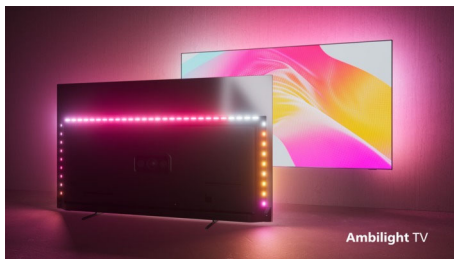

Philips LED
Android TV UHD 4K

TV Ambilight su 3 lati

Supporta i principali formati HDR
Dolby Vision e Dolby Atmos
TV Android da 126 cm (50")

50PUS8007

Semplice. Smart. Splendido.

Android TV HDR UHD 4K

Ottieni immagini nitide e vivide, audio Dolby Atmos e un'esperienza di gaming fluida. Questo Android TV offre prestazioni di alta qualità che assicurano un look e un audio eccellenti. Ambilight offre un'esperienza di visione o gioco ancora più coinvolgente.

PHILIPS

Android TV UHD 4K

TV Ambilight su 3 lati Supporta i principali formati HDR, Dolby Vision e Dolby Atmos, TV Android da 126 cm (50")

In evidenza

50PUS8007/12

Philips Ambilight

Grazie a Philips Ambilight, la brillante esperienza di visione con un televisore Philips diventa ancora più coinvolgente! Il sistema di illuminazione a LED sui bordi del televisore si illumina e cambia colore in perfetta sincronia con i colori dell'azione sullo schermo o con la tua musica. È così coinvolgente che non potrai più farne a meno!

TV LED UHD 4K

Innamorati di tutto ciò che guardi con questo TV LED UHD 4K. Il sistema Pixel Precise Ultra HD di Philips ottimizza la qualità dell'immagine per offrire immagini nitide, colori brillanti e movimenti fluidi. Otterrai sempre la migliore esperienza di visione.

Design sottile e accattivante.

Cerchi un televisore da posizionare nella tua stanza? Lo schermo praticamente privo di cornice di questo smart TV 4K si abbina a qualsiasi arredo e, grazie ai piedini neri opachi, lo schermo sembra fluttuare. Inoltre, le nostre confezioni e gli inserti sono realizzati in carta e cartone riciclati.