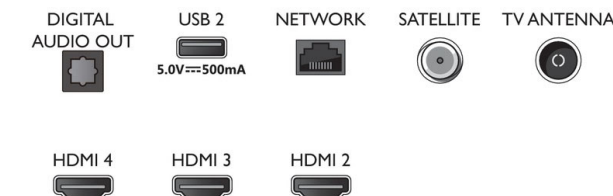

Funzioni video HDMI supportate

- Giochi: HDMI VRR, ALLM, HGIG
- HDMI 1/2: HDMI 2.0
- HDMI 3/4: HDMI 2.0
- HDR: Dolby Vision, HDR10, HLG

Applicazioni multimediali

- Formati di riproduzione dei video: Contenitori: AVI, MKV, H264/MPEG-4 AVC, MPEG-1, MPEG-2, MPEG-4, VP9, HEVC (H.265), AV1
- Supporto formati sottotitoli: .SMI, .SRT, .SSA, .SUB, .TXT, .ASS
- Formati di riproduzione della musica: AAC, MP3, WAV, WMA (v2 fino a v9.2), WMA-PRO (v9 e v10)
- Formati di riproduzione delle immagini: JPEG, BMP, GIF, PNG, HEIF

Design

- Colori del TV: Cornice nera opaca
- Design del supporto: Supporti a punta neri

50PUS8007/12

Dimensioni (lxpxa)

- Dimensioni confezione (L x A x P): 1240,0 x 785,0 x 150,0 mm
- Dimensioni set (L x A x P): 1115,6 x 644,7 x 81,6 mm
- Dimensioni apparecchio con supporto (L x A x P): 1115,6 x 672,9 x 255,8 mm
- Peso del prodotto: 12,2 Kg
- Peso prodotto (+ supporto): 12,3 Kg
- Peso incluso imballaggio: 15,3 Kg
- Dimensioni del supporto (L x A x P): 732,0 x 27,0 x 255,8 mm
- Altezza del piedistallo rispetto al bordo inferiore del TV: 27,0 mm
- Distanza tra i 2 piedistalli: 732,0 mm
- Compatibile con montaggio a parete: 200 x 300 mm

Accessori

- Accessori inclusi: Telecomando, 2 batterie AAA, Piedistallo da tavolo, Cavo alimentazione, Guida rapida, Brochure legale e per la sicurezza

Scheda energetica UE

- Numeri di registrazione EPREL: 1166317
- Classe energetica per SDR: F
- Consumo energetico in modalità acceso per SDR: 64 kWh/1000h
- Classe energetica per HDR: F
- Consumo energetico in modalità acceso per HDR: 65 kWh/1000h
- Modalità standby in rete: < 2,0 W
- Consumo energetico in modalità off: nd
- Tecnologia dei pannelli: LCD LED

Connections

Side

Bottom

Data di rilascio
2023-02-06

Versione: 7.0.1

12 NC: 8670 001 82546
EAN: 87 18863 03391 3

© 2023 Koninklijke Philips N.V.
Tutti i diritti riservati.

Le specifiche sono soggette a modifica senza preavviso. I marchi sono di proprietà di Koninklijke Philips N.V. o dei rispettivi detentori.