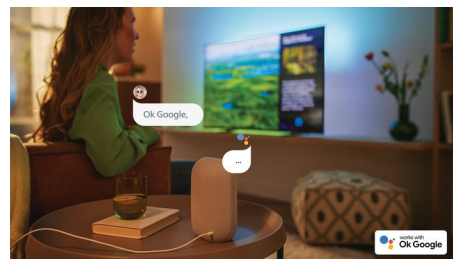

Controllo vocale intelligente

Puoi usare la tua voce per controllare il tuo Android TV Philips tramite qualsiasi altoparlante dotato di Assistente Google o un'applicazione remota Android TV. Vuoi trovare app, riprodurre contenuti in streaming o giocare ai videogame? Ti basta chiedere!