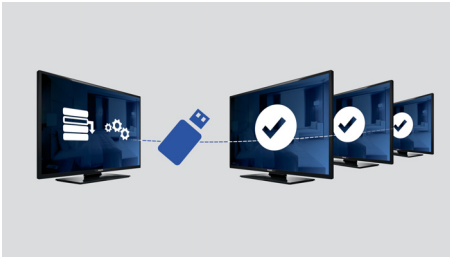

Kenmerken

Dupliceren via USB

U kunt in minder dan een minuut eenvoudig alle (kanaal)programmeringsinstellingen van het ene TV-toestel kopiëren naar andere TV-toestellen. De functie zorgt voor synchroniciteit tussen TV-toestellen en vermindert de tijd en kosten die nodig zijn voor de installatie aanzienlijk.

Volumebeperking

Deze functie stelt vooraf het volumebereik van de TV in, waardoor buitensporige volumeaanpassingen onmogelijk worden en er geen geluidsoverlast wordt veroorzaakt voor de burens.

Vergrendeling installatiemenu

Hiermee wordt niet-geautoriseerde toegang tot installatie- en configuratie-instellingen voorkomen zodat maximaal gebruiksgemak voor de gast kan worden gegarandeerd en onnodige kosten voor het opnieuw programmeren kunnen worden voorkomen.

Laag energieverbruik

De TV's van Philips zijn zo ontworpen dat ze een minimaal energieverbruik hebben. Dit is niet alleen beter voor het milieu, maar zorgt ook voor lagere gebruikskosten.

Geïntegreerd Connectivity Panel

Met het geïntegreerde Connectivity Panel kunnen gasten hun persoonlijke apparaten aansluiten op de TV, zonder hierbij een extern Connectivity Panel te hoeven gebruiken.