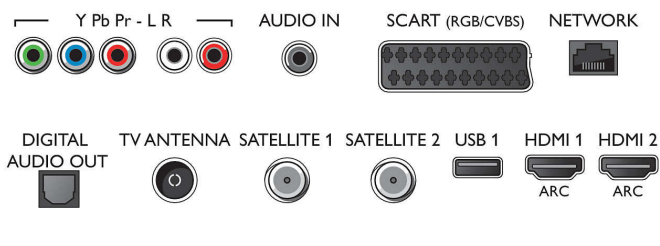

Izuzetno tanki 4K UHD televizor sa sustavom Android™
139 cm (55") 4K Ultra HD LED televizor, Četverojezgreni, 16 GB, proširiv, Dvostruki tuner DVB-T/T2/C/S/
S2

55PUS7170/12

Specifikacije

Ambilight

- Ambilight značajke: Ambilight+Hue, Način rada za igre, Ugrađeni Ambilight+hue, Mogućnost prilagodbe boji zida, Mogućnost prilagodbe udaljenosti od zida, Način rada sa svjetlom za opuštanje, Ambilight za 3D
- Ambilight verzija: s 3 strane

Slika/Prikaz

- Omjer širine i visine: 16:9

- Veličina dijagonale zaslona (inč): 55 inča
- Dijagonala zaslona (u cm): 139 cm
- Zaslona: 4K Ultra HD LED
- Rezolucija zaslona: 3840 x 2160
- 3D: Pasivni 3D, Igranje za dva igrača uz prikaz preko cijelog zaslona*, Konverzija 2D u 3D, Automatsko 3D prepoznavanje
- Svjetlina: 400 cd/m²
- Program za obradu slike: Pixel Precise Ultra HD
- Napredne značajke slike: Natural Motion, 800 Hz

Perfect Motion Rate, Micro Dimming Pro, Ultra Resolution

Podržana rezolucija zaslona

- Računalni ulazi na svim HDMI: pri 60 Hz, do 4K Ultra HD 3840x2160
- Video ulazi na svim HDMI: pri 24, 25, 30, 50, 60 Hz, do 4K Ultra HD 3840x2160p

Connections

Side

Rear