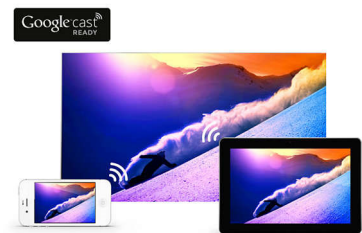

Google Cast

Upotrebom usluge Google Cast u kombinaciji s pametnim uređajem* iskoristite puni potencijal koji pruža Smart TV tvrtke Philips. Možete pretraživati web-mjesta, sadržaje i aplikacije te odabrati njihovo prikazivanje na televizoru pritiskom gumba. Najbolje od svega je što za vrijeme prikazivanja sadržaja na televizoru pametni uređaj možete nastaviti koristiti za druge radnje.