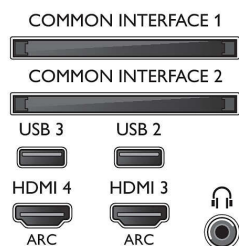

Izuzetno tanki 4K UHD televizor sa sustavom Android™
139 cm (55") 4K Ultra HD LED televizor, Četverojezgreni, 16 GB, proširiv, Dvostruki tuner DVB-T/T2/C/S/
S2

55PUS7170/12

Specifikacije

Ambilight

- Ambilight značajke: Ambilight+Hue, Način rada za igre, Ugrađeni Ambilight+hue, Mogućnost prilagodbe boji zida, Mogućnost prilagodbe udaljenosti od zida, Način rada sa svjetlom za opuštanje, Ambilight za 3D
- Ambilight verzija: s 3 strane

Slika/Prikaz

- Omjer širine i visine: 16:9

- Veličina dijagonale zaslona (inč): 55 inča
- Dijagonala zaslona (u cm): 139 cm
- Zaslona: 4K Ultra HD LED
- Rezolucija zaslona: 3840 x 2160
- 3D: Pasivni 3D, Igranje za dva igrača uz prikaz preko cijelog zaslona*, Konverzija 2D u 3D, Automatsko 3D prepoznavanje
- Svjetlina: 400 cd/m²
- Program za obradu slike: Pixel Precise Ultra HD
- Napredne značajke slike: Natural Motion, 800 Hz

Perfect Motion Rate, Micro Dimming Pro, Ultra Resolution

Podržana rezolucija zaslona

- Računalni ulazi na svim HDMI: pri 60 Hz, do 4K Ultra HD 3840x2160
- Video ulazi na svim HDMI: pri 24, 25, 30, 50, 60 Hz, do 4K Ultra HD 3840x2160p

Connections

Side