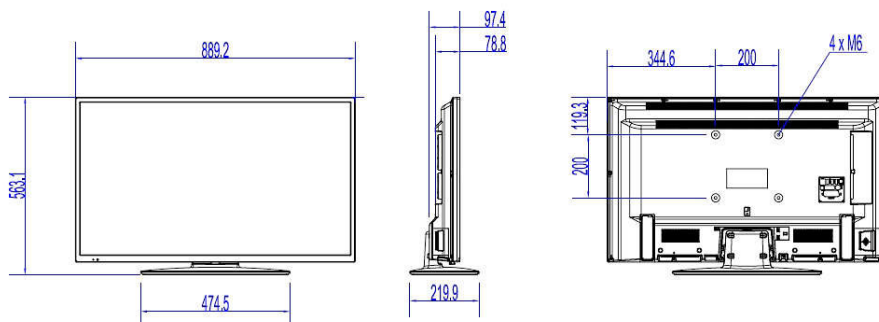

## Afmetingen

- Breedte van het apparaat: 889 mm
- Hoogte van het apparaat: 523 mm
- Diepte van het apparaat: 79/97 mm
- Gewicht van het product: 6,6 kg
- Breedte van het apparaat (met standaard): 889 mm
- Hoogte van het apparaat (met standaard): 563 mm
- Diepte van het apparaat (met standaard): 220 mm
- Gewicht (incl. standaard): 7,5 kg
- Geschikt voor wandmontage: 200 x 200 mm, M6