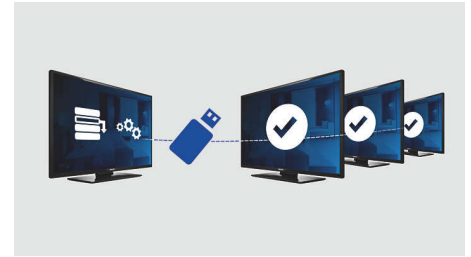

Jeden kombinovaný zoznam kanálov

Jeden cielený zoznam kanálov pre digitálne a analógové kanály. Toto umožňuje hosťom bezproblémové prepínanie medzi analógovými a digitálnymi kanálmi.

Atraktívny zoznam kanálov

Atraktívny zoznam kanálov obsahuje čisté a intuitívne tlačidlá s prehľadnou sprievodnou grafikou na zjednodušenie vyhľadania vašich obľúbených kanálov.

Hotelové diaľkové ovládanie

Toto štýlové diaľkové ovládanie bolo špeciálne navrhnuté na používanie v hoteloch. V záujme jednoduchého používania sú na diaľkovom ovládaní pre hostí pohodlne umiestnené najdôležitejšie tlačidlá a funkcie. Väčšina hotelových diaľkových ovládaní je navyše vybavená ochranou proti krádeži batérií, ktorá napomáha zvýšiť efektívnosť prevádzky hotela.

Kompatibilné s panelom pripojenia

Tento televízor pracuje bez problémov s panelmi pripojenia Philips. Host' sa môže jednoducho pripojiť a vychutnať si médiá z PC, MP3 prehrávača, DVD prehrávača, kamkordéra a rôznych iných zariadení. Vďaka automatickému rozoznávaniu sa panel pripojení a televízor automaticky prepnú, aby zobrazili obsah pripojeného zariadenia hosťa.

Kompatibilné s prijímačom digitálnej TV

Tento hotelový televízor možno pripojiť k prijímaču digitálnej TV, ktorý dokáže aktivovať iné zariadenie cez rozhranie scart alebo protokol Serial Express Lite.

USB klonovanie

Umožňuje jednoducho kopírovať všetky naprogramované nastavenia a nastavenia programovania kanálov z jedného TV prijímača do druhých TV prijímačov za menej ako minútu. Funkcia zaisťuje rovnaké nastavenie medzi TV prijímačmi a značne znižuje čas a náklady potrebné na inštaláciu.

Ekologický dizajn

Udržateľnosť je súčasťou spôsobu, ktorým spoločnosť Philips vykonáva svoju činnosť. TV značky Philips sú navrhnuté a vyrábajú sa v súlade s našimi princípmi ekologického dizajnu, ktoré sú zamerané na minimalizovanie celkového dopadu na životné prostredie prostredníctvom nižšej spotreby napájania, odstránením nebezpečných látok, nižšou hmotnosťou, efektívnejším balením a lepšou recyklovateľnosťou. TV značky Philips majú tiež špeciálne puzdro spomaľujúce horenie. Nezávislé testy vykonané požiarnymi zborami preukázali, že zatiaľ, čo TV môžu niekedy zintenzívniť požiare spôsobené externými zdrojmi, TV značky Philips oheň nepodporia.