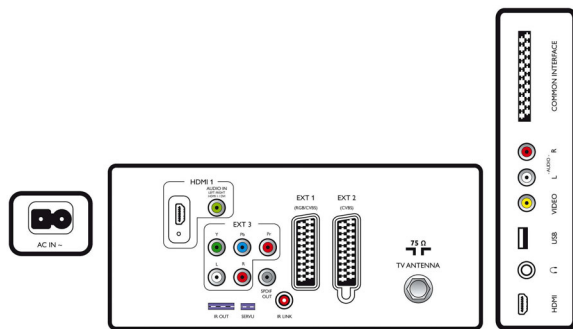

Technické údaje

Obraz/Displej

- Pomer strán: Širokouhlá obrazovka
- Diagonálny rozmer obrazovky (v palcoch): 26 palec
- Diagonálny rozmer obrazovky (metrický): 66 cm
- Farebná skrinka: Vysokolesklá čierna predná lišta so skrinkou s čiernou skrinkou
- Rozlíšenie panela: 1366 x 768p
- Jas: 400 cd/m²
- Dokonalejšie zobrazenie: Komprimovanie pohybu 3/2 - 2/2, 3D hrebeňový filter, Aktívne ovládanie,

- Vylepšenie farieb, Vylepšenie prechodu farieb, Digital Crystal Clear, Digitálna redukcia šumu, Vylepšené prechody jasu, Progresívne riadkovanie, Nastavenie ostrosti, 3D zabr. prekl. MA, Automatická korekcia kontrastu, Spracovanie obrazu 1080p 24/25/30 Hz, Spracovanie obrazu 1080p 50/60 Hz
- Typ obrazovky: LCD WXGA+ s aktívnou TFT maticou
- Dynamický kontrast obrazovky: 4 000:1

- Čas odozvy (typický): <8 ms
- Uhol zobrazenia: 178° (H) / 178° (V)
- Pomer maximálnej luminancie: 67 %
- Zdokonalenie obrazovky: Antireflexný povrch obrazovky

Podporované rozlíšenie displeja

- Počítačové formáty: 640 x 480, 60 Hz, 800 x 600, 60 Hz, 1024 x 768, 60 Hz, 1 280 x 1024, 60 Hz, 1360 x 768, 60 Hz, 1280 x 720, 60 Hz, 1280 x 768, 60 Hz,