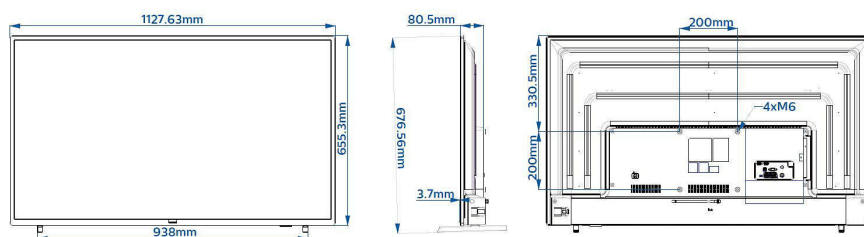

Funktioner

- Brugervenlig: Billedtype, Lydtype, Billedformat, Særskilt justering af lydstyrken

- Digitale tjenester: 8d EPG, Now&Next, MHEG, Tekst-TV, Undertekster
- Lokal styring: Joystick

Hotelfunktioner

- Hotel-tilstand: Joysticklås, Menulås, Installationsmenulås, Begrænsning af lydstyrke
- Fængselstilstand: Høj sikkerhedstilstand, TXT/MHEG/USB/EPG/låsning af undertekster
- Timer: Sleep-timer, Vækkealarm, Vækning via kanal, Vækningslyde
- Tænd-styring: Kanal, Funktion, Billedformat, Billedtype, Lydtype, Lydstyrke, Menuvalg
- Tyverisikret: Batterityverisikring, Kensington lås
- Styrkekontrol: Grøn/hurtig start
- Dit varemærke: Startskærm, der kan tilpasses, Velkomstlogo

- Ur: Ur på skærmen, Fjernbetjeningsknap, der giver lys i mørket
- Kloning og firmwareopdatering: Instant Initial Cloning, Via USB/RF
- CMND&Control: Fjernbetjening via RF, TV-gruppeadministration, Offline indstillingsredigeringsprogram, Offline kanalredigeringsprogram
- Kontrol: Bloker automatisk kanalopdatering
- Indtægtsgenerering: MyChoice
- Sprog: Styring af gæstesprog
- Fjernbetjening: Forberedt til kabelbindere, Registrering af lavt batteriniveau, Lås til fjernbetjeningens batteridæksel, Urknap, der lyser i mørket
- Kanaler: Kombineret liste, Offline kanalredigeringsprogram