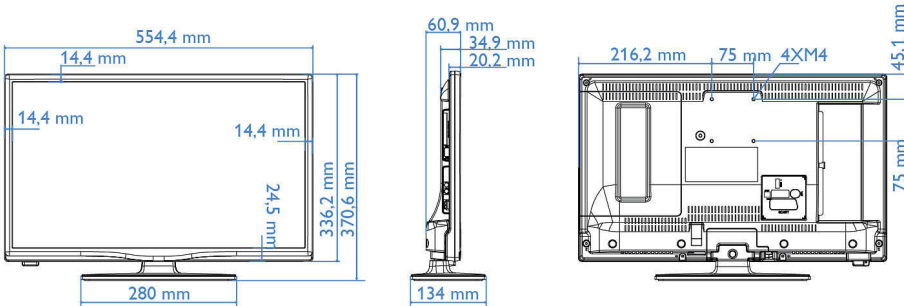

Teknik Özellikler

Görüntü/Ekran

- En-boy oranı: 16:9
- Çapraz ekran boyutu (inç): 24 inç
- Çapraz ekran boyutu (metrik): 60 cm
- Ekran: LED HD TV
- Ekran çözünürlüğü: 1366 x 768p
- Parlaklık: 220 cd/m²
- Görüntü geliştirme: Digital Crystal Clear, 100 Hz Perfect Motion Rate
- İzleme açısı: 176° (Y) / 176° (D)

Tasarım

- Renk: Siyah

Boyutlar

- Set Genişliği: 554 mm
- Set Yüksekliği: 336 mm
- Set Derinliği: 35/61 mm
- Ürün ağırlığı: 3,3 kg
- Set genişliği (stant ile): 554 mm
- Set yüksekliği (stant ile): 371 mm

Yayın tarihi 2024-04-05

www.philips.com

- Set derinliği (stant ile): 134 mm
- Ürün ağırlığı (+stant): 3,5 kg
- Duvara montaja uyumlu: 75 x 75 mm, M4

- * Özelliklerin mevcudiyeti entegratör tarafından seçilen uygulamaya bağlıdır.
- * Tipik çalışma modu güç tüketimi IEC62087 Ed 2'ye uygun ölçülmüştür. Gerçek enerji tüketimi, televizyonun nasıl kullanıldığına bağlıdır.
- * Bu televizyon sadece teknoloji alternatiflerinin olmadığı belirli parçalar ve bileşenlerde, RoHS Yönergesi maddeleri altında mevcut muafiyet ile uyumluluk gösteren oranda kurşun içerir.