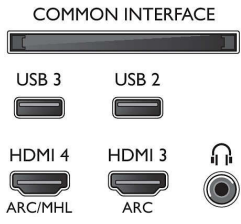

4k yayın için HEVC destek

Yeni entegre HEVC (H.265) standardı, yüksek görüntü kalitesine sahip 4k çözünürlüklü yayının keyfini çıkarmanıza olanak tanır.

Gücünü Android TV™'den alan 4K Ultra İnce TV
123 cm (49 inç) 4K Ultra HD LED TV, Dört Çekirdek, 8 GB ve genişletilebilir, DVB T/C/T2/T2-HD/S/S2

49PUS6401/12

Teknik Özellikler

Ambilight

- Ambilight Özellikleri: Dahili Ambilight+Hue, Ambilight Müzik, Oyun Modu, Duvar rengine uyarlama, Dinlenme modu
- Ambilight Versiyonu: 2 taraflı

Görüntü/Ekran

- En-boy oranı: 16:9
- Çapraz ekran boyutu (inç): 49 inç
- Çapraz ekran boyutu (metrik): 123 cm
- Ekran: 4K Ultra HD LED
- Ekran çözünürlüğü: 3840x2160

- 3840x2160 değerine kadar
- HDMI3/4'te video girişleri: 60 Hz'de FHD 1920x1080 değerine kadar, 30 Hz'de 4K UHD 3840x2160 değerine kadar

Tuner/Alım/İletim

- Dijital TV: DVB-T/T2/T2-HD/C/S/S2
- Video Oynatma: NTSC, PAL, SECAM
- MPEG Desteği: MPEG2, MPEG4
- TV Program rehberi*: 8 günlük Elektronik Program Rehberi
- Sinyal gücü göstergesi

Connections

Side

Rear

Gücünü Android TV™'den alan 4K Ultra İnce TV
123 cm (49 inç) 4K Ultra HD LED TV, Dört Çekirdek, 8 GB ve genişletilebilir, DVB T/C/T2/T2-HD/S/S2

49PUS6401/12

Teknik Özellikler

- Teletext: 1000 sayfa Yardımlı Metin
- HEVC desteği