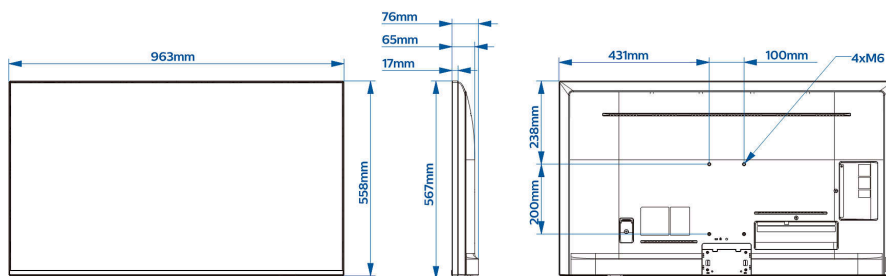

## Dimensions

**Largeur de l'appareil:** 963 millimètre  
**Hauteur de l'appareil:** 558 millimètre  
**Profondeur de l'appareil:** 65/76 millimètre  
**Poids du produit:** 9,1 kg  
**Compatible avec un montage mural:** 100 x 200 mm, M6