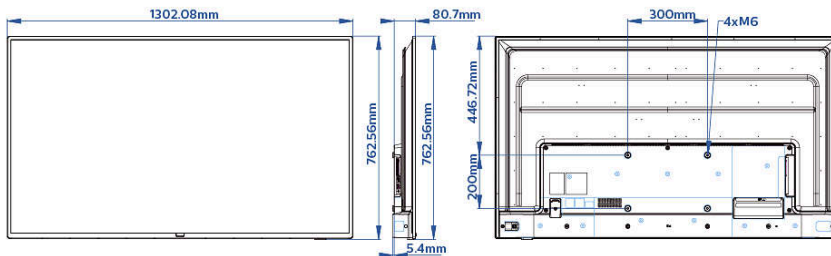

Műszaki adatok

Kép/Kijelző

Átlós képernyőméret (hüvelyk): 58 hüvelyk

Átlós képernyőméret (metrikus): 146 cm

Kijelző: 4K Ultra HD LED

Panel felbontása: 3840x2160p

Fényerő: 350 cd/m²

Kontrasztarány (tipikus): 5000:1

Kialakítás

Szín: Fekete

Méretetek

Készülék szélessége: 1302 mm
 Készülék magassága: 760 mm
 Készülék mélysége: 81/86 mm
 Termék tömege: 15,1 kg
 Fali tartóval kompatibilis: M6, 300 x 200 mm

- * A Google Segéd elérhetősége az ország és a nyelv beállításától függ. A Google Segéd használatához egy hanggal működtethető opcionális távvezérlő szükséges.
- * A funkciók elérhetősége az integrátor által választott kivitelezéstől függ.
- * A Philips nem garantálja az alkalmazások elérhetőségét, ill. megfelelő működésének folyamatosságát.
- * Az aktuális szabad memória kevesebb lehet az eszköz előkonfigurálásából adódóan
- * Az IEC62087 Ed 2-nek megfelelő tipikus energiafogyasztás bekapcsolt állapotban. A tényleges energiafogyasztás a televízió használati módjától függ.
- * A készüléknek csak bizonyos részei vagy alkotóelemei tartalmaznak ólmot, amelyek esetében az RoHS irányelv nem tartalmaz technológiai alternatívákat.
- * Az Android, a Google Play és a Chromecast a Google LLC védjegyei