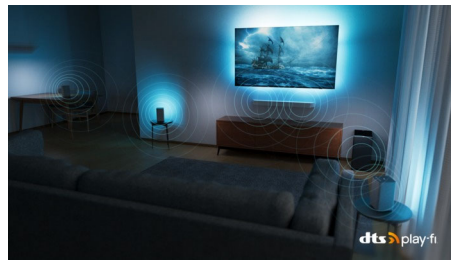

Compatibile con DTS Play-Fi

Il sistema home wireless Philips, dotato di tecnologia DTS Play-Fi, consente di collegare in pochi secondi la soundbar e gli altoparlanti wireless compatibili in tutta la casa. Ascolta i film in cucina e riproduci la tua musica

50PUS8857/12

ovunque. Puoi anche creare un sistema Home Theater con audio surround utilizzando il televisore Philips come altoparlante centrale.