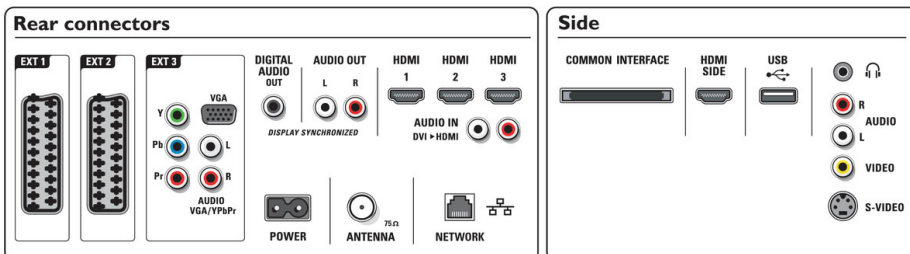

Conectividade

- Scart Ext 1: Áudio E/D, Entrada/saída CVBS, RGB
- Scart Ext 2: Áudio E/D, Entrada/saída CVBS, RGB
- Ext 3: YPbPr, Entrada áudio L/R, entrada VGA PC
- Ext 4: HDMI v1.3
- Ext 5: HDMI v1.3
- Ext 6: HDMI v1.3
- EasyLink (HDMI-CEC): Reprodução com um só toque, Controlo do sistema de áudio, Standby do sistema
- Ligações Frontais/Laterais: HDMI v1.3, Entrada S-video, Entrada CVBS, Entrada áudio L/R, Saída auscultador, USB
- Ligação PC-Rede: Certificação DLNA
- Outras ligações: Saída analógica áudio Esquerda/Direita, Saída S/PDIF (coaxial), Interface comum

Potência

- Temperatura ambiente: De 5 °C a 35 °C
- Alimentação eléctrica: CA 220 - 240 V +/- 10%
- Consumo de energia: 139 W
- Energia (modo de poupança de energia): 112 W
- Consumo de energia em modo de espera: 0,15 W

Dimensões

- Dimensões do conjunto (L x A x P): 828 x 543 x 109 mm
- Dimensões da unidade com suporte (A x P): 594 x 220 mm
- Largura do suporte: 480 mm
- Peso incl. Embalagem: 23,7 kg
- Peso do produto: 16,3 kg
- Peso do produto (+suporte): 19,2 kg
- Dimensões da caixa (L x A x P): 1000 x 740 x 288 mm
- Cor da caixa: Caixa preta, frente deco preta de alto brilho
- Compatível com suporte de parede VESA: 200 x 200 mm

Acessórios

- Acessórios Incluídos: cabo de antena RF, Cabo de alimentação, Manual de início rápido, Manual do Utilizador, Certificado de garantia, Telecommando, Pilhas para telecommando

Data de publicação
2022-04-26

Versão: 4.0.9

12 NC: 8670 000 34193
EAN: 87 12581 36570 7

© 2022 Koninklijke Philips N.V.
Todos os direitos reservados.

Todas as especificações estão sujeitas a alterações sem aviso prévio. As marcas comerciais são propriedade de Koninklijke Philips N.V. ou dos respectivos detentores.

www.philips.com