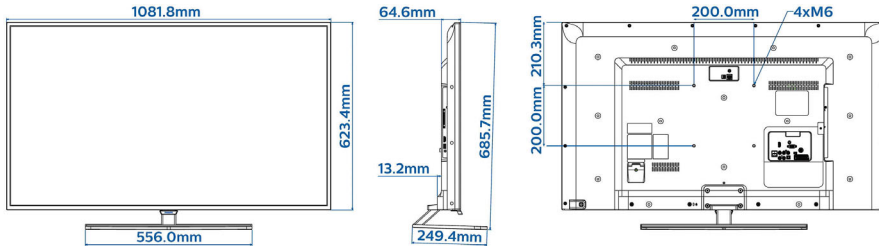

Özellikler

- Kullanım kolaylığı: Görüntü Tarzı, Ses Tarzı
- Dijital hizmetler: 8d EPG, Now&Next, MHEG, Teletext, HbbTV
- Yerel kumanda: Joystick

Otel Özellikleri

- Otel modu: Joystick Kumanda Kilidi, Menü kilidi, Kurulum Menüsü Kilidi, Ses kısıtlaması
- Hapishane modu: yüksek güvenlik modu, TXT/MHEG/USB/EPG/Altyazı Kilidi
- Zamanlayıcı: Uyku Zamanlayıcısı, Uyandırma Alarmı, Kanalda Uyandırma, Uyandırma Sesleri
- Açma kontrolü: Kanal, Özellik, Görüntü Formatı, Ses seviyesi
- Hırsızlık Önleyici: Pil Hırsız Koruması, Kensington Kilidi
- Güç kontrolü: Otomatik Güç AÇMA, Çevreci/Hızlı

başlatma, WoLAN

- Uygulamalar: Uygulama Kontrolü, Bulut Tabanlı Uygulamalar
- Markanız: SmartInfo, Karşılama Logosu, Karşılama Mesajı, SmartTV Özel Arka Plan, Özelleştirilebilir Pano (HTML), IPTV Sistemi
- Saat: Saat Bekleme Modunda, Karanlıkta Parlayan Uzaktan Kumanda düğmesi, Ekran Saati, İsteğe Bağlı Harici Saat
- SmartInfo: HTML5 Tarayıcı, Etkileşimli Şablonlar, Resim Slayt Gösterisi
- Kopyalama ve Bellekimi güncelleme: Anında İlk Kopyalama, USB/RF/IP üzerinden
- CMND&Kontrol: Çevrimdışı Kanal Düzenleyici, Çevrimdışı Ayar Düzenleyici, Gerçek zamanlı TV Durumu (IP), IP/RF üzerinden Uzaktan Yönetim, CMND&Oluştur, TV Grup yönetimi
- Kontrol: Otomatik Kanal Güncelleme Engeli, Serial