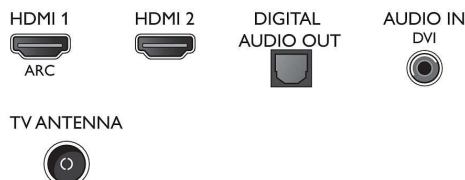

Rear

Julkaisupäivä 2023-10-15

Versio: 4.0.1

EAN: 87 18863 01670 1

© 2023 Koninklijke Philips N.V.
Kaikki oikeudet pidätetään.

Tiedot voivat muuttua ilman erillistä ilmoitusta.
Tavaramerkit ovat Koninklijke Philips N.V:n tai omistajiensa omaisuutta.

www.philips.com