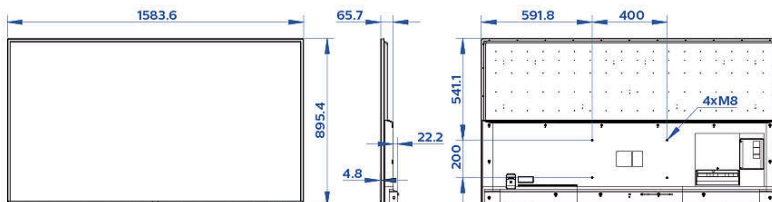

Energijos ženklavimo etiketės klasė: G

ES Energijos ženklavimo etiketės galia: 122 W

Energijos taupymo funkcijos: Eko režimas

Metinis energijos suvartojimas: 180 kW-h

EPREL registracijos numeris: 342005

Priedai

Įtraukta: Nuotolinio valdymo pultas

22AV1905A/12, 2 x AAA akumuliatoriai,

Maitinimo laidas, RJ48–DB9 adapteris

Papildomai: Nuotolinio valdymo balsu pultas

22AV2025B/00, Skaitmeninis nuotolinio valdymo

pultas 22AV2005B/00, Nustatomas nuotolinio

valdymo pultas 22AV9574A/12

Belaidis ryšys

Belaidis LAN: 802.11 ac, Tiesioginis „Wi-Fi“

Jungtys apačioje

Antena: IEC-75

HDMI2: HDMI 2.0 su HDCP 2.2

Eternetas (LAN): RJ-45

USB: USB 2.0

Išorinis valdymas: RJ-48

Išorinis maitinimas: 12 V, maks. 1,5 A

Išorinio garsiakalbio išėjimas: Minikištukas

Šoninės jungtys

CI+: CI+ 1.3.2

HDMI1: HDMI 2.0 su HDCP 2.2

Ausinių išvestis: Minikištukas

USB1: USB 3.0

Jungiamumo pagerinimas

RJ48: IR įvestis / išvestis, „Serial Xpress“ sąsaja

„EasyLink“ (HDMI CEC): Paleidimas vienu

paspaudimu, Sistemos parengtis, RC signalo

perdavimas, sistemos garso valdymas

HDMI: ARC (visos jungtys), Automatinės įvesties

parinktis

Konstrukcija

Spalva: Juoda

Matmenys

Įtaiso plotis: 1584 mm

Įtaiso aukštis: 888 mm

Įtaiso gylis: 66 / 88 mm

Gaminio svoris: 23,4 kg

Galima naudoti sieninį kronšteiną: 400 x 200 mm, M8

* Galimybė naudoti „Google Assistant“ priklauso nuo šalies ir kalbos nustatymų. Norint naudoti „Google Assistant“, reikia naudoti pasirinktą nuotolinio valdymo pultą su balso funkcija.

* Funkcijų prieinamumas priklauso nuo pasirinktos integravimo priemonės diegimo.

* „Philips“ negarantuoja programų pasiekiamumo, tęstinumo ar tinkamo funkcionavimo.

* Dėl įrenginio konfigūracijos laisvos atminties gali būti mažiau

* Bendrasis energijos suvartojimas aktyviame režime matuojamas pagal IEC62087 pat. 2. Tikrosios energijos sąnaudos priklausys nuo to, kaip dažnai žiūrimas televizorius.

* Šio televizoriaus tam tikrų detalių sudėtyje, kur technologijos nesūlo jokių alternatyvų pagal galiojančios Pavojingų medžiagų direktyvos išimties sąlygas, yra švino.

* „Android“, „Google Play“ ir „Chromecast“ yra „Google LLC“ prekių ženklai