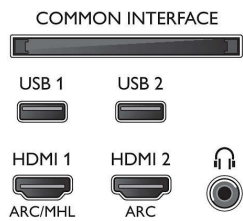

- Entrées ordinateur sur HDMI1/2: Jusqu'à 4K UHD 3 840 x 2 160 à 60 Hz
- Entrées ordinateur sur HDMI3/4: jusqu'à 4K Ultra HD 3840 x 2160 à 30 Hz, jusqu'à FHD 1920 x 1080 à 60 Hz

- Entrées vidéo sur HDMI1/2: jusqu'à 4K UHD 3 840 x 2 160 à 60 Hz
- Entrées vidéo sur HDMI3/4: jusqu'à FHD 1920 x 1080 à 60 Hz, jusqu'à 4K Ultra HD 3840 x 2160 à 30 Hz

Tuner/réception/transmission

- TV numérique: DVB-T/T2/T2-HD/C/S/S2
- Lecture vidéo: NTSC, PAL, SECAM
- Prise en charge MPEG: MPEG-2, MPEG-4
- Guide des programmes de télévision*: Guide électronique de programmes 8 j.

Connexions

Side

Bottom

Caractéristiques

- Indication de l'intensité du signal
- Télétex: Hypertex 1 000 pages
- Compatible HEVC

Android TV

- Système d'exploitation: Android™ 6.0 (Marshmallow)
- Applications intégrées: Google Play Films*, Google Play Musique*, Google Search, YouTube
- Taille de la mémoire (flash): Extensible via mémoire USB, 16 Go*