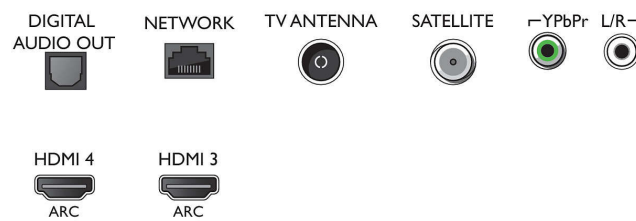

Tuner/réception/transmission

- TV numérique: DVB-T/T2/T2-HD/C/S/S2
- Lecture vidéo: NTSC, PAL, SECAM
- Prise en charge MPEG: MPEG-2, MPEG-4
- Guide des programmes de télévision*: Guide électronique de programmes 8 j.

Connexions

Side

Bottom

Caractéristiques

- Indication de l'intensité du signal
- Télétex: Hypertex 1 000 pages
- Compatible HEVC

Android TV

- Système d'exploitation: Android™ 6.0 (Marshmallow)
- Applications intégrées: Google Play Films*, Google Play Musique*, Google Search, YouTube
- Taille de la mémoire (flash): Extensible via mémoire USB, 16 Go*