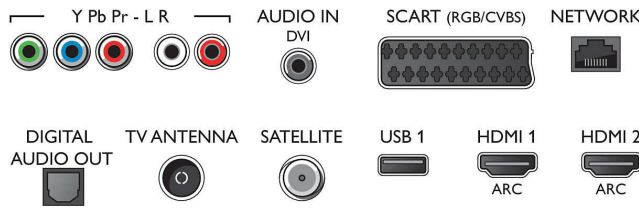

Connections

Side

Rear

Yayın tarihi 2023-10-16

Sürüm: 8.0.1

EAN: 87 18863 00820 1

© 2023 Koninklijke Philips N.V.
Tüm hakları saklıdır.

Teknik özellikler üzerinde önceden haber vermeden değişiklik yapılabilir. Ticari markalar, Koninklijke Philips N.V. şirketi veya ilgili kuruluşlara aittir.

www.philips.com

- EPG ve gerçek görünürlük (8 güne kadar) ülkeye ve operatöre bağlıdır.
- Android Uygulaması teklifleri ülkeden ülkeye farklılık gösterir. Daha fazla bilgi için lütfen ülkenizdeki Google Play Store'u ziyaret edin.
- 365 gün boyunca günde 4 saat çalışan bir televizyonun güç tüketimine dayanan, yıl başına kWh enerji tüketimi. Gerçek enerji tüketimi televizyonun nasıl kullanıldığına göre değişir.
- Bulut Oyun teklifi oyun sağlayıcılarına bağlıdır.
- Bu TV, 'Ücretsiz' yayınlar için DVB alımını destekler. Bazı DVB operatörleri desteklenmeyebilir. Güncel liste Philips destek web sitesinin SSS bölümünde bulunabilir. Bazı operatörler için Koşullu Erişim veya abonelik gerekmektedir. Daha fazla bilgi için operatörünüze başvurun.
- (Philips) yalnızca belirli Philips oynatıcılarıyla uyumludur.
- Google Cast fonksiyonelliği Google Cast Ready uygulamalar ve cihazlara tabidir. Daha fazla bilgi için lütfen Google Cast ürün sayfasını ziyaret edin.
- Philips TV Remote uygulaması ve ilgili işlevler TV modeli, operatör ve ülkenin yanı sıra akıllı cihazın modeli ve İşletim Sistemine göre farklılık gösterir. Daha fazla bilgi için lütfen şu adresi ziyaret edin: www.philips.com/TVRemoteapp.
- Smart TV uygulama teklifleri, TV modeli ve ülkeye göre farklılık gösterir. Daha fazla bilgi için lütfen şu adresi ziyaret edin: www.philips.com/smarttv.
- USB kayıt özelliği sadece dijital kanallarda kullanılabilir, kayıtlar yaygın kopya koruması (CI+) tarafından sınırlanabilir. Ülke ve kanal kısıtlamaları uygulanabilir.