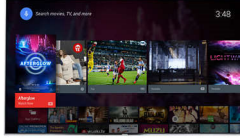

Çift Çekirdek + Android

Android ile TV'nizde süper hızlı, sezgisel ve keyifli bir şekilde gezinebilir, uygulama başlatabilir ve video oynatabilirsiniz. Android robot, Çift Çekirdekli işlemcimizin gücünü

sonuna kadar kullanarak işlemleri hızla ve kolaylıkla gerçekleştirmenizi sağlar.

Google Play

Google Play™, her yaşta kullanıcıya yönelik yüksek kaliteli oyunlardan oluşan zengin bir kataloğa sahiptir. TV'nizde kullanım için optimize edilen oyunların görselleri de oynanışları kadar iyidir. Eviniz başka bir oyun konsoluyla kalabalıklaştırmaz; evrensel USB oyun kumandasıyla kolayca gezinebilir ve oyun oynayabilirsiniz.

Bulut Oyun

Bulut Oyun, her yaşta kullanıcıya, her zevke ve oyun seviyesine uygun yüksek kaliteli oyunlardan oluşan geniş bir çevrimiçi katalog sunar. Tek yapmanız gereken bir oyun seçmek ve TV'nizde oynamak!

FHD yayın için HEVC desteği

Yüksek görüntü kalitesine sahip FHD çözünürlüklü yayının keyfini çıkarmanıza olanak tanıyan yeni entegre HEVC standardı.