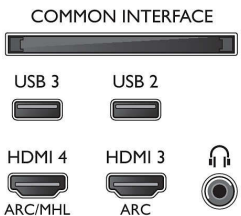

Connections

Side