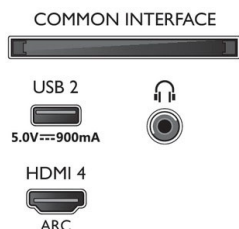

Tilbehør

- Vedlagt tilbehør: Brosjyre om regelverk og sikkerhet, Hurtigstartveiledning, Nettledning, Fjernkontroll, Bordstativ, 2 x AAA-batterier

EU-energikort

- EPREL-registreringsnumre: 1163115
- HDR-energiklasse: G
- Strømkrav i på-modus for HDR: 125 Kwh/1000 t
- SDR-energiklasse: G
- Strømkrav i på-modus for SDR: 53 Kwh/1000 t
- Nettverktilkoblet standbymodus: <2,0 W
- Effektforbruk når apparatet er slått av: ift
- Panelteknologi som brukes: LED LCD

Connections

Side

Bottom

Utgivelsesdato
2023-02-04

Versjon: 6.4.4

12 NC: 8670 001 82651
EAN: 87 18863 03413 2

© 2023 Koninklijke Philips N.V.
Alle rettigheter forbeholdt.

Spesifikasjonene kan endres uten varsel. Varemerker tilhører Koninklijke Philips N.V. eller deres respektive eiere.