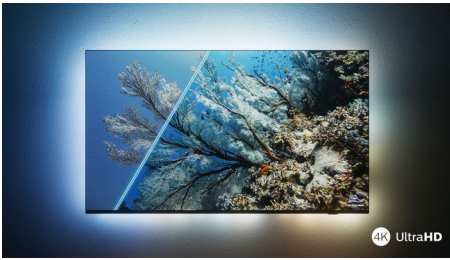

PHILIPS

4K UHD LED Android-TV

Tresidig Ambilight-TV De viktigste HDR-formater støttes, P5-picture engine – 120 Hz, 108 cm (43") Android-TV

Høydepunkter

Det er den med Ambilight.

Med Philips Ambilight blir den fantastiske opplevelsen av å se på en Philips-TV enda større. LED-lys rundt kanten av TV-en lyser og endrer farge perfekt synkronisert med fargene på skjermen – eller musikken din. Det er så varmt og oppslukende at du lurer på hvordan du likte TV-en uten den.

Levende HDR-bilde

Vil du oppleve et perfekt bilde for hver scene? Philips 4K UHD-TV-en er kompatibel med alle de store HDR-formatene, noe som betyr at du får strålende, skarpe bilder. Du vil se alle detaljer, selv i mørke og lyse områder.