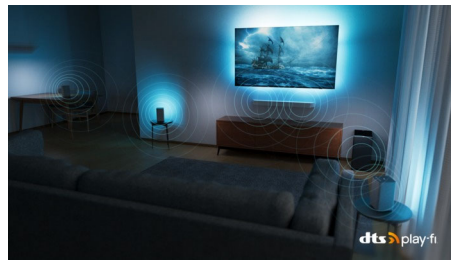

DTS Play-Fi-kompatibel

Med Philips' trådløse Home System fra DTS Play-Fi kan du koble til compatible lydplanker og trådløse høyttalere rundt om i hjemmet på få sekunder. Lytt til filmer på kjøkkenet. Spill av

43PUS8807/12

musikk hvor som helst. Du kan til og med lage et surroundlydsystem for hjemmekino ved å bruke Philips-TV-en som en sentral høyttaler.