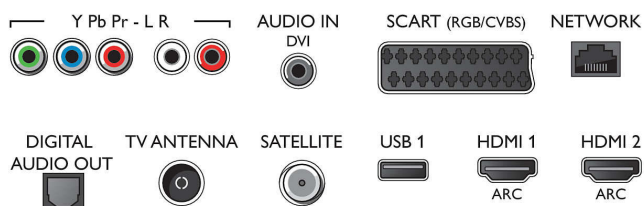

Támogatott képernyőfelbontás

- Számítógép-bemenetek a HDMI1/2 porton: max. 4K UHD 3840x2160, 60 Hz-en
- Számítógép-bemenetek a HDMI3/4 porton: max. 4K UHD 3840x2160, 30 Hz-en, max. FHD 1920x1080, 60 Hz-en
- Videobemenetek a HDMI1/2 porton: max. 4K

UHD 3840x2160, 60 Hz-en

- Videobemenetek a HDMI3/4 porton: max. FHD 1920x1080, 60 Hz-en, max. 4K UHD 3840x2160, 30 Hz-en

Hangolégység/Vétel/Adás

- Digitális TV: DVB-T/T2/T2-HD/C/S/S2
- Videolejátszás: NTSC, PAL, SECAM
- MPEG támogatás: MPEG2, MPEG4
- TV-műsorfüzet*: 8 napos elektronikus programfüzet
- Jelerősség kijelzése

Connections

Side

Rear

Műszaki adatok

- Teletext: 1000 oldalas Hypertext
- HEVC támogatás

Android TV

- OS: Android™ 6.0 (Marshmallow)
- Előzetesen telepített alkalmazások: Google Play Movies*, Google Play Music*, Google keresés, YouTube
- Memóriaméret (flash): USB tárolóeszközzel bővíthető, 16 GB*