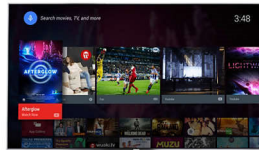

Quad Core + Android

A Philips Quad Core processzor és az Android erejének találkozása az izgalmas játékelmény érdekében. Ezen a szupergyors, hihetetlenül intuitív és szórakoztató Androidos TV-n kedvére navigálhat, indíthat el alkalmazásokat és nézhet videókat.

Google Play

A Google Play™ kiváló minőségű játékok széles választékát nyújtja minden korosztály számára. A TV-jén való használatra optimalizálva, a teljesítményüknek megfelelő megjelenéssel. Nem kell a házat zsúfoltabbá tennie még egy játékkonzollal, mivel az univerzális USB játékkonzollal könnyedén navigálhat és játszhat.

Cloud Gaming

A Cloud Gaming kiváló minőségű játékok széles választékát nyújtja mindenki számára,

bármilyen korosztályú, ízlésű és szintű játékos is legyen. Válasszon ki egy játékot, majd játsszon vele a TV-jén!

DTS Premium Sound

A nagyszerű TV-hangszórók hatékony jelfeldolgozó rendszert igényelnek, amely megőrzi az eredeti hanganyag tisztaságát. A DTS Premium Suite pontosan olyan élményt nyújt a felhasználónak, amelyet elvár a csúcskategóriás hangfeldolgozástól: magával ragadó surround hangzás, telt és gazdag mély hangok, valamint kristálytisza dialógusok, melyeket maximális hangerőn, szintingadozástól, szinthatárolástól és torzítástól mentesen élvezhet.

Íves, króm állvány

Az építészet ihlette, Philips íves állvány modern, kiegyensúlyozott, nyitott kialakítású. A kiváló minőségű polírozott króm felület és az elegáns hatású ívelt vonalvezetés bármilyen szobát stílusossá tesz.