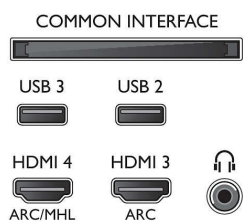

Támogatott képernyőfelbontás

- Számítógép-bemenetek a HDMI1/2 porton: max. 4K UHD 3840x2160, 60 Hz-en
- Számítógép-bemenetek a HDMI3/4 porton: max. 4K UHD 3840x2160, 30 Hz-en, max. FHD 1920x1080, 60 Hz-en
- Videobemenetek a HDMI1/2 porton: max. 4K

UHD 3840x2160, 60 Hz-en

- Videobemenetek a HDMI3/4 porton: max. FHD 1920x1080, 60 Hz-en, max. 4K UHD 3840x2160, 30 Hz-en

Hangolégység/Vétel/Adás

- Digitális TV: DVB-T/T2/T2-HD/C/S/S2
- Videolejátszás: NTSC, PAL, SECAM
- MPEG támogatás: MPEG2, MPEG4
- TV-műsorfüzet*: 8 napos elektronikus programfüzet
- Jelerősség kijelzése

Connections

Side

Rear

Műszaki adatok

- Teletext: 1000 oldalas Hypertext
- HEVC támogatás

Android TV

- OS: Android™ 6.0 (Marshmallow)
- Előzetesen telepített alkalmazások: Google Play Movies*, Google Play Music*, Google keresés, YouTube
- Memóriaméret (flash): USB tárolóeszközzel bővíthető, 16 GB*