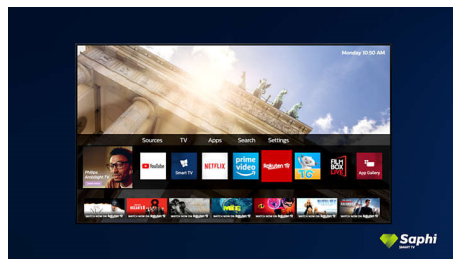

SAPHI

SAPHI – це швидка, інтуїтивна операційна система, завдяки якій користуватися Philips Smart TV є справжнім задоволенням. Насолоджуйтеся чудовою якістю зображення та доступом до чіткого меню у

вигляді піктограм натисненням однієї кнопки. Легко керуйте телевізором та виконуйте швидку навігацію популярними додатками Philips Smart TV, зокрема YouTube, Netflix та іншими.