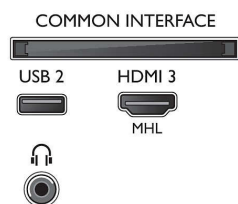

Специфікації

Ambilight

- Версія Ambilight: 3-стороннє

Зображення/дисплей

- Формат кадру: 16:9
- Розмір екрана по діагоналі (у дюймах): 43 дюймів
- Розмір екрана по діагоналі (у метрах): 108 см
- Дисплей: 4K Ultra HD LED
- Роздільна здатність панелі: 3840x2160
- Покращення зображення: Micro Dimming, 1100 PPI, Процесор Pixel Precise Ultra HD, Ultra Resolution

Підтримувана роздільна здатність дисплея

- Відеовходи на HDMI1: до 4K UHD 3840x2160 при 30 Гц
- Комп'ютерні входи на HDMI1: до 4K UHD 3840x2160 при 30 Гц
- Комп'ютерні входи на HDMI2/3: до 4K UHD 3840x2160 при 60 Гц
- Відеовходи на HDMI2/3: до 4K UHD 3840x2160 при 60 Гц

Тюнер/Прийом/Передача

- Цифрові телевізори: DVB-T/T2/T2-HD/C/S/S2
- Відтворення відео: NTSC, PAL, SECAM

- Підтримка MPEG: MPEG2, MPEG4
- Телегід*: Електронний довідник програм на 8 днів
- Індикація потужності сигналу
- Телетекст: Гіпертекст на 1000 сторінок
- Підтримка HEVC

Функції Smart TV

- Взаємодія з користувачем: SimplyShare, Сертифіковано Wi-Fi Miracast*
- Інтерактивне телебачення: HbbTV
- Програма: Стоп-кадр у телепрограмі, Запис на USB*
- Застосунки SmartTV*: Мережеві відеомагазини,

Connections

Side