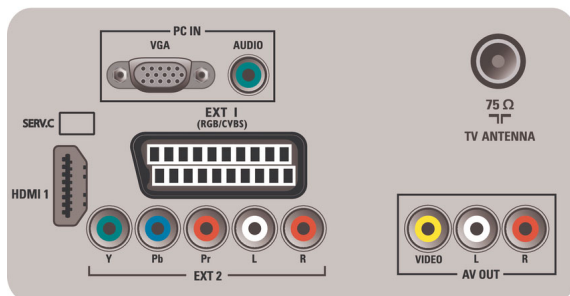

Συνδεσιμότητα

- Υποδοχή scart 1: Ήχος L/R, RGB
- Αριθμός σκαρτ: 1
- 3 εξ.: YPbPr, Είσοδος ήχου L/R
- Μηπροστινές / πλαϊνές υποδοχές σύνδεσης: Είσοδος CVBS, Είσοδος ήχου L/R
- Άλλες συνδέσεις: Έξοδος σύνθετου σήματος βίντεο (CVBS), Έξοδος οθόνης L/R (Cinch), Είσοδος PC VGA + Είσοδος ήχου L/R
- HDMI 1: HDMI v1.3
- EasyLink (HDMI-CEC): Αναπαραγωγή με ένα πάτημα, EasyLink

Ρεύμα

- Θερμοκρασία περιβάλλοντος: 5 °C έως 40 °C

- Τροφοδοσία ρεύματος: 220-240V, 50Hz
- Κατανάλωση ισχύος (τυπική): 27 W
- Κατανάλωση ρεύματος κατά την αναμονή: 0,30 W

Διαστάσεις

- Διαστάσεις σετ (Π x Υ x Β): 467,8 x 324,6 x 67,3 χιλ.
- Διαστάσεις συσκευής με βάση (Π x Υ x Β): 467,8 x 362,6 x 140 χιλ.
- Βάρος προϊόντος: 3,85 κ.
- Βάρος προϊόντος (+βάση): 4,06 κ.
- Διαστάσεις κουτιού (Π x Υ x Β): 514 x 405 x 160 χιλ.
- Έγχρωμο περιβλήμα: Πρόσοψη σε έξτρα γυαλιστερό μαύρο deco με μαύρο περίβλημα
- Με δυνατότητα ανάρτησης στον τοίχο VESA: 100 x 100 χιλ.

Αξεσουάρ

- Συμπεριλαμβανόμενα αξεσουάρ: Βάση τραπεζιού, Καλώδιο ρεύματος, Οδηγός γρήγορης έναρξης, Εγχειρίδιο χρήσεως, Πιστοποιητικό εγγύησης, Τηλεχειριστήριο, 2 μπαταρίες AAA

Rear connectors

Side

Ημερομηνία έκδοσης
2019-11-12