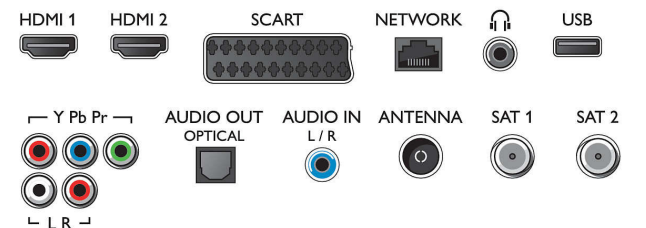

Specificații

Ambilight

- Funcții Ambilight: Ambilight + Hue integrat, Adaptare la culoarea peretelui, Mod pentru jocuri, Mod de iluminare odihnitoare
- Versiune Ambilight: 4 laturi

Imagine/Ecran

- Raport lungime/lățime: 16:9
- Dimensiune diagonală ecran (inchi): 65 inch
- Dimensiune diagonală ecran (metric): 164 cm
- Afișaj: LED 4K Ultra HD
- Rezoluție panou: 3840 x 2160

- 3D: 3D activ, Jocuri pe ecran complet pentru 2 jucători*, Conversie premium 2D în 3D
- Luminositate: 450 cd/m²
- Procesor de imagine: Perfect Pixel Ultra HD
- Îmbunătățiri ale imaginii: Perfect Natural Motion, PMR Ultra de 1000 Hz, Contrast local, Ultra rezoluție, Micro Dimming Pro

Rezoluție de afișare acceptată

- Intrări pentru computer pe toate dispozitivele HDMI: până la 4K Ultra HD 3840x2160, la 60 Hz
- Intrări video pe toate dispozitivele HDMI: până la

4K Ultra HD 3840x2160p, la 24, 25, 30, 50, 60 Hz

Tuner/Recepție/Transmisie

- TV digital: 2x DVB-T/T2/C/S/S2, Acceptă Astra HD+
- Redare video: NTSC, PAL, SECAM
- Acceptă MPEG: MPEG2, MPEG4
- Ghid de programe TV*: Ghid electronic de programe (8 zile)
- Indicator putere semnal
- Teletext: Hipertext - 1200 pagini

Connections

Side

Rear