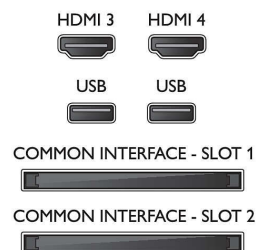

Specificații

Ambilight

- Funcții Ambilight: Ambilight + Hue integrat, Adaptare la culoarea peretelui, Mod pentru jocuri, Mod de iluminare odihnitoare
- Versiune Ambilight: 4 laturi

Imagine/Ecran

- Raport lungime/lățime: 16:9
- Dimensiune diagonală ecran (inchi): 65 inch
- Dimensiune diagonală ecran (metric): 164 cm
- Afișaj: LED 4K Ultra HD
- Rezoluție panou: 3840 x 2160

- 3D: 3D activ, Jocuri pe ecran complet pentru 2 jucători*, Conversie premium 2D în 3D
- Luminositate: 450 cd/m²
- Procesor de imagine: Perfect Pixel Ultra HD
- Îmbunătățiri ale imaginii: Perfect Natural Motion, PMR Ultra de 1000 Hz, Contrast local, Ultra rezoluție, Micro Dimming Pro

Rezoluție de afișare acceptată

- Intrări pentru computer pe toate dispozitivele HDMI: până la 4K Ultra HD 3840x2160, la 60 Hz
- Intrări video pe toate dispozitivele HDMI: până la

4K Ultra HD 3840x2160p, la 24, 25, 30, 50, 60 Hz

Tuner/Recepție/Transmisie

- TV digital: 2x DVB-T/T2/C/S/S2, Acceptă Astra HD+
- Redare video: NTSC, PAL, SECAM
- Acceptă MPEG: MPEG2, MPEG4
- Ghid de programe TV*: Ghid electronic de programe (8 zile)
- Indicator putere semnal
- Teletext: Hipertext - 1200 pagini

Connections

Side