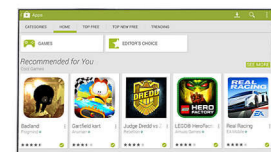

### Google Play™ store

Simțiți-vă ca un copil într-un magazin de dulciuri. Bucurați-vă de multitudinea de aplicații, de jocuri și de toate bunătățile disponibile în Google Play™ store, cum ar fi navigatorul Chrome™, YouTube™, Google Movies, Google Music, aplicații pentru rețelele de socializare și multe altele... toate pe televizorul dvs. cu Android™.