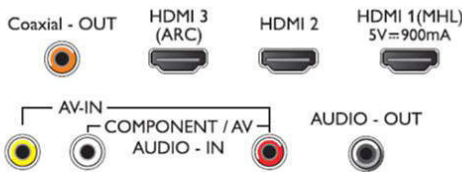

เสียง

- กำลังขับ (RMS): 8Wx2
- การเพิ่มคุณภาพเสียง: ควบคุมระดับเสียงอัตโนมัติ, Smart Sound

การเชื่อมต่อ

- จำนวนการเชื่อมต่อ AV: 1
- จำนวนช่องเชื่อมต่อ HDMI: 3

- จำนวนช่อง Component (YPbPr): 1 (อะแดปเตอร์)
- EasyLink (HDMI-CEC): เล่นด้วยปุ่มเดียว, รีโมทคอนโทรลทำงานผ่านสิ่งกีดขวางได้, การควบคุมเสียงในระบบ, สแตนด์บายระบบ
- จำนวนช่อง USB: 2
- การเชื่อมต่ออื่นๆ: เสออากาศ IEC75, เอาต์พุตระบบเสียงดิจิทัล (โคแอกเชียล), สัญญาณเสียงออก (3.5 มม.)

Connections

Side

Bottom

43PFT5583/67

ไฮไลต์

Full HD LED TV

คุณภาพของภาพที่คมชัดมองเห็นชัดที่ HDTV ทั่วทั้งจอคุณภาพของภาพที่คมชัด แต่คุณอาจคาดหวังมากกว่านั้น ลองจินตนาการถึงรายละเอียดของภาพที่คมชัดพร้อมความสว่างสูง ความเข้มที่แท้จริง และสีสันสมจริงเพื่อการรับชมภาพประจักษ์ที่แท้จริง