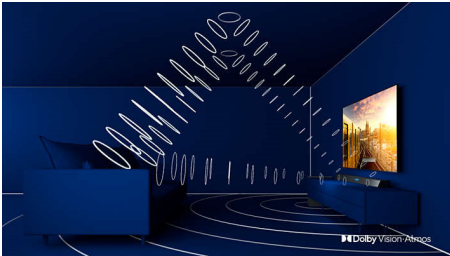

Dolby Vision + Dolby Atmos

Zahvaljujući podršci za vrhunske Dolby formate zvuka i slike HDR sadržaj koji gledate izgledat će i zvučati veličanstveno. Uživat ćete u slici koja odražava originalnu zamisao redatelja i doživjet ćete čist i dubok prostrani zvuk.