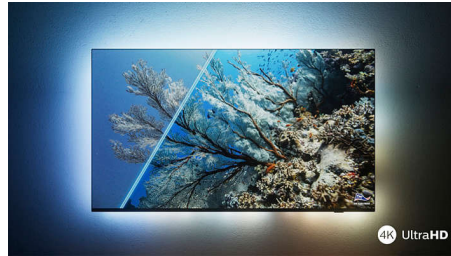

Podrška sve glavne HDR formate.

Vaš je Philips 4K UHD televizor kompatibilan sa svim glavnim HDR formatima, uključujući Dolby Vision. Bilo da se radi o serijama koje ne smijete propustiti ili najnovijoj video igrici, sjene će biti dublje. Sjajne površine će blještati. Boje će biti kvalitetnije.

Tanak, atraktivan dizajn

Tražite televizor koji odgovara vašoj sobi? Ovaj 4K pametni televizor dizajniran je za svaku priliku! Zaslon gotovo bez okvira pristaje u skoro svaki interijer. Zahvaljujući tankom stalku čini se da zaslon lebdi iznad TV jedinice ili stola.

Sivi srebrni okvir. Tanki nosači.

Sivi srebrni okvir. Tanki nosači.

HDMI priključak

Ready for gaming

Vaš televizor tvrtke Philips dolazi s najnovijim HDMI priključkom i automatski se prebacuje na postavku malog kašnjenja nakon što pokrenete igru na svojoj konzoli. Način rada za igranje Ambilight ispunit će prostoriju uzbuđenjem.

AI glasovna kontrola

Ovaj Android TV tvrtke Philips pruža vam izbor glasovnih pomoćnika! Upravljajte televizorom putem pametnih kućnih uređaja kompatibilnih s uslugom Google Assistant.

Dolby Vision-Atmos

androidtv