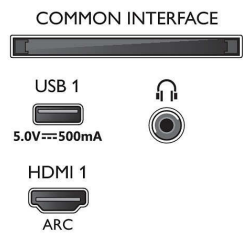

4K UHD LED Android TV

TV s tehnologijom Ambilight s 3 strane Podrška za glavne HDR formate, Dolby Vision i Dolby Atmos, Android TV od 189 cm (75")

Specifikacije

Ambilight

- Ambilight značajke: Ugrađeni Ambilight, Način rada za igre, Način rada sa svjetlom za opuštanje, Mogućnost prilagodbe boji zida
- Ambilight verzija: s 3 strane

Slika/Prikaz

- Omjer širine i visine: 16:9
- Veličina dijagonale zaslona (inč): 75 inča
- Dijagonala zaslona (u cm): 189 cm
- Zaslona: 4K Ultra HD LED

- Rezolucija zaslona: 3840 x 2160
- Program za obradu slike: Pixel Precise Ultra HD
- Napredne značajke slike: Ultra Resolution, Dolby Vision, HLG (Hybrid Log Gamma), Kompatibilnost s HDR10+
- Veličina dijagonale zaslona (inč): 75 inča

Podržana rezolucija zaslona

- Računalni ulazi na svim HDMI: do 4K UHD 3840 x 2160 pri 60 Hz, Podrška za HDR, HDR10/HLG
- Video ulazi na svim HDMI: do 4K UHD 3840 x

75PUS7906/12

2160 pri 60 Hz, Podrška za HDR, HDR10/HLG (Hybrid Log Gamma), HDR10+/Dolby Vision

Tuner / Prijem / Prijenos

- Digitalni televizor: DVB-T/T2/T2-HD/C/S/S2
- Reprodukcijski videozapisi: PAL, SECAM
- Podrška za MPEG: MPEG2, MPEG4
- Vodič kroz programe*: Elektronički vodič kroz programe za 8 dana
- Indikator jačine signala

Connections

Side