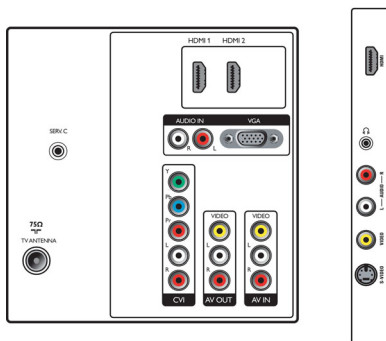

จูนเนอร์/เครื่องรับ/เครื่องส่ง

- อินพุตสายอากาศ: สายเคเบิลโคแอกเชียล 75 โอห์ม (IEC75)
- ระบบ TV: PAL I, PAL B/G, PAL D/K, SECAM B/G, SECAM D/K
- การเล่นวิดีโอ: NTSC, SECAM, PAL
- คลื่นที่เครื่องรับวิทยุรับได้: Hyperband, S-Channel, UHF, VHF
- จำนวนช่องที่ตั้งไว้ล่วงหน้า: 99

การเชื่อมต่อ

- AV 1: Audio L/R in, YPbPr
- AV 2: Audio L/R in, CVBS เข้า
- HDMI 1: HDMI v1.3
- HDMI 2: HDMI v1.3
- EasyLink (HDMI-CEC): เล่นด้วยปุ่มเดียว, ข้อมูลระบบ (ภาษาเมนู), สถานะรายการ
- การเชื่อมต่อด้านหน้า/ด้านข้าง: HDMI v1.3, S-video เข้า, CVBS เข้า, Audio L/R in, ช่องสัญญาณออกของหูฟัง
- การเชื่อมต่ออื่นๆ: PC-in VGA + Audio L/R in

กำลังไฟ

- อุณหภูมิแวดล้อม: 5° C ถึง 40° C

- แหล่งจ่ายไฟหลัก: 100-240V, 50/60Hz
- การใช้พลังงาน: 200 วัตต์
- กินไฟขณะสแตนด์บาย: (ทั่วไป) <0.15W

ขนาด

- ขนาดเครื่อง (กว้าง x สูง x ลึก): 1046 x 645 x 88 มม.
- ขนาดเครื่องพร้อมขาตั้ง (กว้าง x สูง x ลึก): 1046 x 716 x 262 มม.
- น้ำหนักรวมบรรจุภัณฑ์: 31.5 กก.
- น้ำหนักผลิตภัณฑ์: 20 กก.
- น้ำหนักผลิตภัณฑ์ (รวมขาตั้ง): 25.5 กก.
- ขนาดเครื่อง (กว้าง x สูง x ลึก): 1171 x 810 x 333 มม.
- ใช้กับตัวยึดติดตั้งแบบ VESA: 400 x 400 มม.

อุปกรณ์เสริม

- อุปกรณ์เสริมที่มีให้: แทนวางแบบหมุนได้, สายไฟ, คู่มือเริ่มต้นใช้งานอย่างย่อ, คู่มือผู้ใช้, บัตรลงทะเบียน, ไม้รับประกัน, รีโมทคอนโทรล, แบตเตอรี่สำหรับรีโมทคอนโทรล

วันที่ออก 2019-06-26

เวอร์ชัน: 2.0.59

12 NC: 8670 000 40474
EAN: 87 12581 42938 6

© 2019 Koninklijke Philips N.V.
สงวนลิขสิทธิ์

ข้อมูลจำเพาะอาจเปลี่ยนแปลงได้โดยไม่ต้องแจ้งให้ทราบล่วงหน้า เครื่องหมายการค้าเป็นสมบัติของ Koninklijke Philips N.V. หรือเจ้าของรายอื่นๆ

www.philips.com