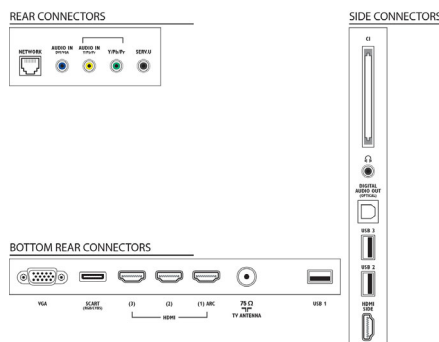

- Computeraansluitingen: tot 1920 x 1080 bij 60 Hz
- Video-ingangen: 24, 25, 30, 50, 60 Hz, tot 1920 x 1080p

Gemak

- PC-netwerkaansluiting: DLNA 1.5-gecertificeerd
- Gemakkelijk te installeren: Automatische detectie van Philips-apparaten, Apparaataansluitwizard, Netwerkinstallatiwizard, Instellingenwizard
- Gebruiksgemak: Home-knop, Gebruikershandleiding op scherm
- Aanpassingen van beeldformaat: Automatisch opvullen, Automatisch zoomen, Filmformaat 16:9, Superzoom, Niet geschaald, Breedbeeld
- Signaalsterkte-indicator
- Teletekst: 1200 pagina's Hypertext
- Firmware-upgrade mogelijk: Auto-upgradewizard voor firmware, Firmware-upgrade mogelijk via USB, Onlinefirmware-upgrade
- Elektronische programmagids: Elektronische programmagids voor 8 dagen

Tuner/ontvangst/transmissie

- Digitale TV: DVB-C MPEG2*, DVB-C MPEG4*, DVB-T MPEG2*, DVB-T MPEG4*
- Videoweergave: NTSC, PAL, SECAM

Vermogen

- Netstroom: AC 220 - 240 V 50/60 Hz
- Omgevingstemperatuur: 5 tot 40 °C
- Energieklasse: A
- Europees energielabel (vermogen): 28 W
- Jaarlijks energieverbruik: 39 kWh
- Stroomverbruik in stand-bystand: < 0,15 W
- Functies voor energiebesparing: Timer voor automatisch uitschakelen, Eco-modus, Lichtsensor, Beeld uit (voor radio)

Afmetingen

- Afmetingen van doos (B x H x D): 680 x 485 x 126 mm
- Afmetingen van set (B x H x D): 628 x 392 x 47 mm
- Afmetingen apparaat (met standaard) (B x H x D): 628 x 434 x 160 mm

Publicatiedatum
2019-06-18

Versie: 2.2.2

12 NC: 8670 000 91862
EAN: 87 12581 65048 3

© 2019 Koninklijke Philips N.V.
Alle rechten voorbehouden.

Specificaties kunnen zonder voorafgaande kennisgeving worden gewijzigd. Handelsmerken zijn het eigendom van Koninklijke Philips N.V. en hun respectieve eigenaren.

www.philips.com

- Gewicht van het product: 5,25 kg
- Gewicht (incl. standaard): 5,6 kg
- Gewicht (incl. verpakking): 7,2 kg
- Compatibele muurbeugel: 100 x 100 mm

Accessoires

- Meegedeleverde accessoires: Netsnoer, Afstandsbediening, 2 AAA-batterijen, Tafelstandaard, Snelstartgids, Brochure met wettelijk verplichte informatie en veiligheidsgegevens, Snelstartgids voor Smart TV, Garantiekaart
- Optionele accessoires: Draadloze USB-adapter (PTA01)

* Net TV: ga naar www.philips.com/smarttv voor meer informatie over het serviceaanbod in uw land.
* Alleen opnemen via USB voor digitale kanalen uit de elektronische programmagids via IPTV (voor bepaalde landen en kanalen zijn mogelijk beperkingen van toepassing), opnamen kunnen worden beperkt door een kopieerbeveiliging (CI+). Een internetverbinding is vereist.
* De TV biedt ondersteuning voor gratis DVB-uitzendingen. Mogelijk worden bepaalde DVB-aanbieders niet ondersteund. Ga voor een recente lijst met aanbieders naar het gedeelte met veelgestelde vragen van de ondersteuningswebsite van Philips. Voor bepaalde aanbieders zijn voorwaarden en een abonnement vereist. Neem voor meer informatie contact op met uw aanbieder.
* Functionaliteit voor opnemen op afstand beschikbaar in het najaar van 2012
* Energieverbruik in kWh per jaar, op basis van het stroomverbruik van de televisie als deze 4 uur per dag, 365 dagen per jaar is ingeschakeld. Het werkelijke energieverbruik hangt af van hoe de televisie wordt gebruikt.
* EPG voor 8 dagen. Deze service is niet in alle landen beschikbaar.