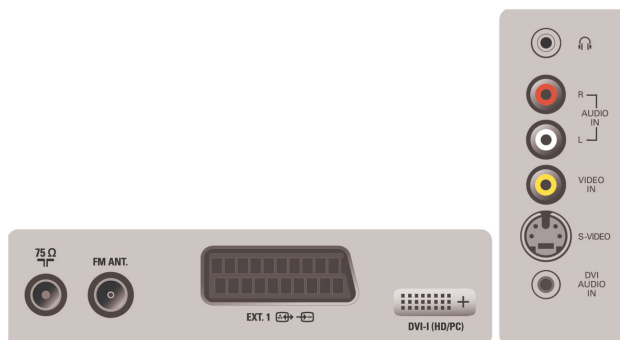

Συνδεσιμότητα

- Υποδοχή scart 1: Ήχος L/R, Είσοδος/έξοδος CVBS, RGB
- Αριθμός σκαρτ: 1
- Μηπροστινές / πλαινές υποδοχές σύνδεσης: Είσοδος ήχου, Είσοδος CVBS, Έξοδος ακουστικών, Είσοδος S-Video
- Άλλες συνδέσεις: Κεραία IEC75, DVI-I, Κεραία FM, Είσοδος ήχου PC

Ευκολία

- Ρολόι: Χρονοδιακόπτης αυτόμ. διακοπής λειτ.
- Ευκολία εγκατάστασης: Αυτόματη ονομασία προγραμμάτων, Αυτόματη ρύθμιση καναλιών, Σύστημα αυτόματου συντονισμού (ATS), Autostore, Ακριβής ρύθμιση, Ψηφιακός συντονισμός PLL, Ονομασία προγράμματος, Ταξινόμηση
- Ευκολία στη χρήση: Αυτόμ. διατήρηση έντασης (AVL), Ραδιόφωνο FM, Έλεγχος μενού, Προβολή επί της οθόνης, Κατάλογος προγραμμάτων, Έλεγχος Smart Picture, Έλεγχος Smart Sound
- Τηλεχειριστήριο: Τηλεόραση
- Τύπος τηλεχειριστηρίου: RCFE05SMU00
- Ρυθμίσεις φορμά οθόνης: Συμπίεση 16:9, 4:3, Επέκταση 4:3
- Teletext: Smart Text 10 σελίδων
- Βελτιώσεις Teletext: 4 αγαπημένες σελίδες, Γραμμή πληροφόρησης προγράμματος

Αξεσουάρ

- Κεραία FM: Κεραία FM
- Συμπεριλαμβανόμενα αξεσουάρ: Οδηγός γρήγορης εκκίνησης, Κάρτα εγγραφής, Τηλεχειριστήριο, Βάση τραπεζιού, Εγχειρίδιο χρήσεως, Καλώδιο ρεύματος

stereo system					transmission system					
2CS	NICAM	2CS	NICAM	NICAM	PAL	PAL	PAL	SECAM	SECAM	SECAM
DK	DK	B/G	I	LL'	B/G	DK	I	B/G	DK	LL'
o	o	o	o	o	o	o	o	o	o	o

Ημερομηνία έκδοσης
2022-04-26

Έκδοση: 3.0.10

12 NC: 8670 000 23468
EAN: 87 10895 94333 8

© 2022 Koninklijke Philips N.V.
Με την επιφύλαξη παντός δικαιώματος.

Οι προδιαγραφές ενδέχεται να αλλάζουν χωρίς προειδοποίηση. Τα εμπορικά σήματα ανήκουν στην Koninklijke Philips N.V. ή στους αντίστοιχους ιδιοκτήτες.

www.philips.com