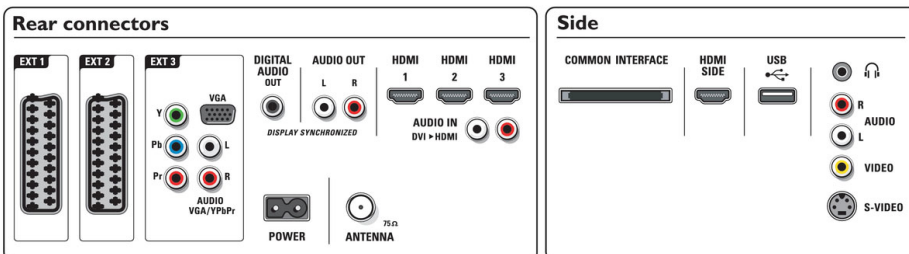

Conectividade

- Scart Ext 1: Áudio E/D, Entrada/saída CVBS, RGB
- Scart Ext 2: Áudio E/D, Entrada/saída CVBS, RGB
- Ext 3: YPbPr, Entrada áudio L/R, entrada VGA PC
- Ext 4: HDMI v1.3
- Ext 5: HDMI v1.3
- Ext 6: HDMI v1.3
- EasyLink (HDMI-CEC): Reprodução com um só toque, Controlo do sistema de áudio, Standby do sistema
- Ligações Frontais/Laterais: HDMI v1.3, Entrada S-video, Entrada CVBS, Entrada áudio L/R, Saída auscultador, USB
- Outras ligações: Saída analógica áudio Esquerda/Direita, Saída S/PDIF (coaxial), Interface comum

Potência

- Temperatura ambiente: De 5 °C a 35 °C
- Alimentação eléctrica: CA 220 - 240 V +/- 10%
- Consumo de energia: 270 W
- Consumo de energia em modo de espera: 0,15 W

Dimensões

- Dimensões do conjunto (L x A x P): 1163 x 712 x 117 mm
- Dimensões da unidade com suporte (A x P): 786 x 310 mm
- Peso incl. Embalagem: 51 kg
- Peso do produto: 29,5 kg
- Peso do produto (+suporte): 36.5 kg
- Dimensões da caixa (L x A x P): 1287 x 883 x 391 mm
- Cor da caixa: Frente deco preta e tampa branca
- Compatível com suporte de parede VESA: 400 x 400 mm

Acessórios

- Acessórios Incluídos: Cabo de alimentação, Manual de início rápido, Manual do Utilizador, Certificado de garantia, Telecomando, Pilhas para telecomando

Data de publicação
2022-04-26

Versão: 1.1.7

12 NC: 8670 000 42736
EAN: 87 12581 44652 9

© 2022 Koninklijke Philips N.V.
Todos os direitos reservados.

Todas as especificações estão sujeitas a alterações sem aviso prévio. As marcas comerciais são propriedade de Koninklijke Philips N.V. ou dos respectivos detentores.

www.philips.com