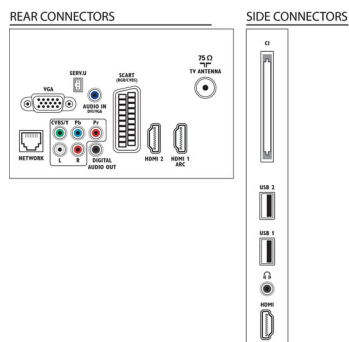

Specifikace

Obraz/displej

- Poměr stran: 16:9
- Úhlopříčka obrazovky (palce): 42 palců
- Úhlopříčka obrazovky (metrická): 107 cm
- Barva skříňky: Černá
- Displej: LED Full HD
- Rozlišení panelu: 1920 x 1080p
- Jas: 400 cd/m²
- Vylepšení obrazu: Technologie Digital Crystal

- Clear, 100Hz Perfect Motion Rate
- Dynamický kontrast obrazovky: 100 000:1

Podporovaná rozlišení

- Vstupy z počítače: až 1920 x 1080 při 60 Hz
- Video vstupy: 24, 25, 30, 50, 60 Hz, až 1920 x 1080p

Tuner/příjem/vysílání

- Digitální příjem: DVB-C MPEG2*, DVB-C MPEG4*, DVB-T MPEG2*, DVB-T MPEG4*
- Přehrávání videa: NTSC, PAL, SECAM

Multimediální aplikace

- Multimediální připojení: USB
- Formáty přehrávání videa: H264/MPEG-4 AVC, MPEG-1, MPEG-2, MPEG-4