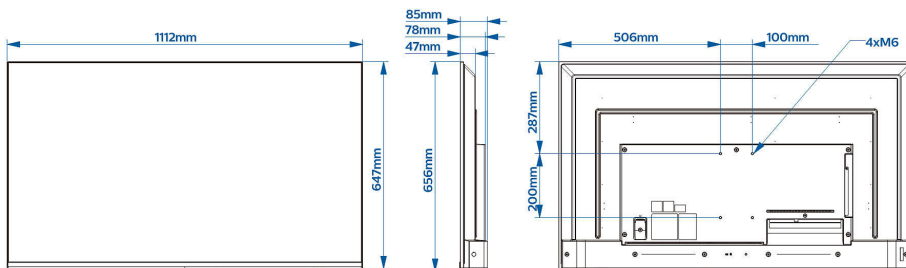

Konstrukcija

- Spalva: Juoda

Matmenys

- Įtaiso plotis: 1112 mm
- Įtaiso aukštis: 647 mm
- Įtaiso gylis: 78/85 mm
- Gaminio svoris: 11,3 kg
- Galima naudoti sieninį kronšteiną: M6, 100 x 200 mm

Išleidimo data 2024-03-28