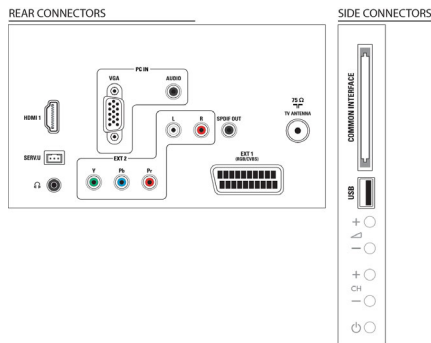

- Home (Sākums), Skārienvadības pogas
- Ekrāna formāta pielāgošana: 4:3, Automātiska aizpildīšana, Automātiska tūlumaīņa, Platekrāna formāts 14:9, Platekrāna formāts 16:9, Subtitru tūlumaīņa, Pastiprināta tūlumaīņa, Platekrāns
- Teletekst: 1000 lapu viedteksts
- Jaunināms programmu nodrošinājums: Programmu nodrošinājuma jaunināšana, izmantojot USB savienojumu

Uztvērējs/uztveršana/pārraide

- Digitālā TV: DVB-C MPEG2*, DVB-C MPEG4*, DVB-T MPEG2*, DVB-T MPEG4*
- Video atskaņošana: NTSC, PAL, SECAM

Strāvas padeve

- Elektrotīkla strāva: Maiņstrāva 220-240 V, 50-60 Hz
- Apkārtējā temperatūra: no 5 °C līdz 40 °C
- Energoefektivitātes klase: B
- ES energoefektivitātes marķējums, jauda: 33 W
- Gada enerģijas patēriņš: 47 kWh
- Enerģijas patēriņš gaidstāves režīmā: 0,3 W
- Enerģijas taupīšanas funkcijas: ECO režīms, ECO iestatījumu izvēlnē
- Satur svinu: Jā*

Izmēri

- Kastes izmēri (W x H x D): 600 x 426 x 133 mm
- Komplekta izmēri (W x H x D): 529,4 x 334,9 x 57 mm
- Komplekta izmēri ar statni (W x H x D): 529,4 x 367 x 159,3 mm
- Produkta svars: 3,84 kg
- Produkta svars (+ statīvs): 4,06 kg
- Svārs (ieskaitot iesaiņojumu): 4,56 kg

Piederumi

- Iekļautie piederumi: Strāvas vads, Tālvadības pults, 2 x AAA baterijas, Galda virsmas statīvs, Lietotāja rokasgrāmata, Īsa lietošanas pamācība, Garantijas brošūra

Izlaides datums
2019-11-12

Versija: 4.6.6

12 NC: 8670 000 76595
EAN: 87 12581 60405 9

© 2019 Koninklijke Philips N.V.
Visas tiesības patur autors.

Specifikācijas var tikt mainītas bez paziņojuma. Preču zīmes ir Koninklijke Philips N.V. vai to attiecīgu īpašnieku īpašums.

www.philips.com

* T televizors atbalsta bezmaksas digitālo videoaprāides (DVB) uztveršanu. Iespējams, netiek atbalstīti noteikti DVB operatori. Atjaunotais saraksts pieejams Philips atbalsta vietnes bieži uzdoto jautājumu sadaļā. Dažu operatoru saturam nepieciešama nosacītā piekļuve un abonements. Lai iegūtu papildu informāciju, sazinieties ar savu operatoru.

* 8 dienu elektroniskā TV programma, pakalpojums nav pieejams visās valstīs

* Enerģijas patēriņš kWh gadā, pamatojoties uz televizora strāvas patēriņu, darbojoties 4 stundas dienā 365 dienas gadā. Faktiskais enerģijas patēriņš būs atkarīgs no televizora lietošanas biežuma.

* Tipiskais enerģijas patēriņš ieslēgtā stāvoklī mērīts saskaņā ar IEC62087 2. izd.

* Šis televizors satur svinu tikai noteiktās daļās vai komponentos, kam nepastāv tehnoloģiskas alternatīvas, saskaņā ar esošajiem izņēmumiem RoHS direktīvas ietvaros.