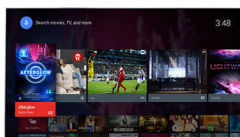

Dual Core + Android

Med Android på dit TV kan du navigere, åbne apps og afspille videoer på en måde, der er rigtig hurtig, rigtig intuitiv og rigtig sjov. Android-robotten frigør kraften i vores Dual

Core-processor, så tingene klares hurtigt og let.

Google Play

Google Play™ indeholder et katalog fyldt med spil i høj kvalitet til alle aldre. De er lige så fantastiske, som de er at spille, og er optimerede til brug på dit TV. Du behøver ikke at fylde huset op med endnu en spillekonsol. Med en universel USB-spilfjernbetjening kan du navigere rundt og spille uden besvær.

Cloud Gaming

Cloud Gaming tilbyder et omfattende onlinekatalog af spil i høj kvalitet til alle aldre, enhver smag og ethvert spilniveau. Vælg blot et spil, og spil det på dit TV!

HEVC-understøttelse for HD-udsendelse

Den nye integrerede HEVC-standard giver dig mulighed for at nyde udsendelser i høj billedkvalitet.