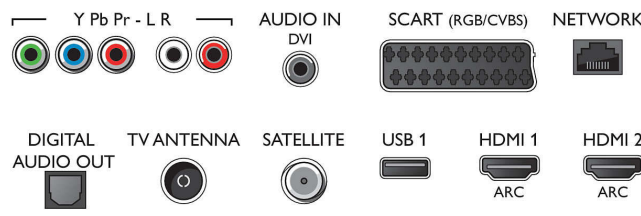

Connections

Side

Rear

Udgivelsesdato
2024-02-21

Version: 20.0.1

EAN: 87 18863 00775 4

© 2024 Koninklijke Philips N.V.
Alle rettigheder forbeholdes.

Specifikationerne kan ændres uden varsel. Varemærker tilhører Koninklijke Philips N.V. eller deres respektive ejere.