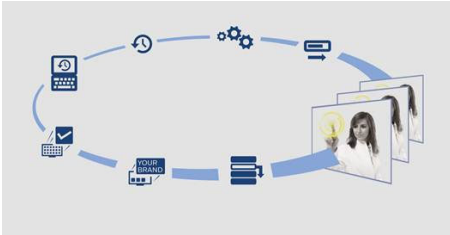

Esiletõstetud tooted

Full HD LED-teler

Pildikvaliteet on oluline. Tavalised HDTV-d on küll kvaliteetsed, kuid te ootate enam. Kujutage ette erksaid detaile koos kõrge heleduse, uskumatu kontrastsuse ja realistlike värvidega, mis loovad elutruu pildi.

SmartInstall

SmartInstall muudab telerite paigaldamise ja hoolduse hõlpsaks. Lihtsalt kasutatava veebivahendi abil saate nüüd telereid kaugelt konfigurereida ja paigaldada ilma tube külastamata! See säästab aega ja tagab selle, et külastajaid ei häirita. SmartInstall tuleb toime kõigega - nii hotelli teabelehtede värskendamise kui ka uute kanalite installimisega.