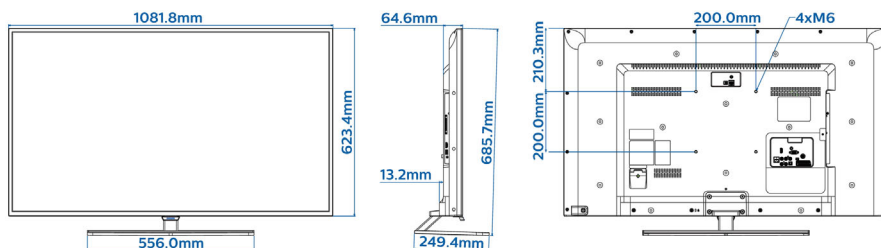

## Mõõtmed

- Komplekti mõõtmed (L x K x S): 1082 x 623 x 65/78 mm
- Komplekti mõõtmed koos alusega (L x K x S): 1082 x 686 x 249 mm
- Toote kaal: 12,4 kg
- Toote kaal (alusega): 13,9 kg
- Ühildub VESA seinakinnitustega: 200 x 200 mm, M6