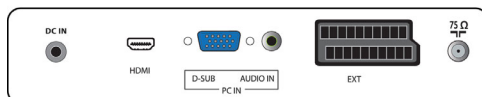

Hangolóegység/Vétel/Adás

- Antennabemenet: 75 ohmos koaxiális (IEC75)
- TV rendszer: PAL I, PAL B/G, PAL D/K, SECAM B/G, SECAM D/K, SECAM L/L'
- Videolejátszás: NTSC, SECAM, PAL
- Hangolási sávok: hipersáv, S-csatorna, UHF, VHF
- Előre beállított csatornák száma: 100
- Hangolás megjelenítése: PLL

Csatlakoztathatóság

- AV 1: Audió B/J bemenet, CVBS be, S-videó
- AV 2: Audió B/J bemenet, YPbPr
- AV 3: HDMI
- Ext 1 Scart: CVBS be/ki, RGB
- Scart csatlakozók száma: 1
- Egyéb csatlakozások: Fejhallgató kimenet, PC audio be, VGA PC-bemenet

Feszültség

- Környezeti hőmérséklet: 5 °C-tól 40 °C-ig
- Tápellátás: 90 - 240 V AC, 50/60 Hz
- Áramfogyasztás: 55 W
- készenléti üzemmód energiafelhasználása: < 1 W

Tartozékok

- Mellékelt tartozékok: Asztali állvány, Hálózati kábel, Rövid üzembe helyezési útmutató, Felhasználói kézikönyv, Regisztrációs kártya, Garancialevél, Távvezérlés, Elemek a távvezérlőhöz

Méretetek

- Készülék ház színe: Ezüst és földfekete
- Egység méretei (Sz x Ma x Mé): 390 x 389 x 101 mm
- A készülék méretei állvánnyal (Sz x Ma x Mé):

Kiadás dátuma
2022-04-26

Verzió: 6.1.22

12 NC: 8670 000 27669
EAN: 87 12581 31977 9

© 2022 Koninklijke Philips N.V.
Minden jog fenntartva.

A műszaki adatok előzetes figyelmeztetés nélkül változhatnak. Minden védjegy a Koninklijke Philips N.V. céget, vagy az illető jogtulajdonost illeti

www.philips.com