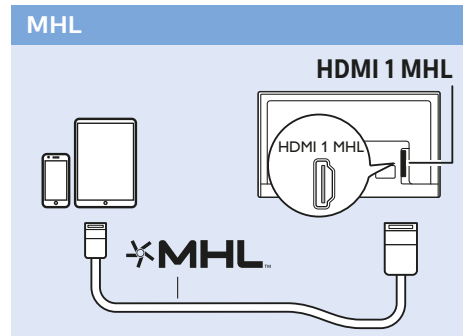

8

9

32"  
VESA (x) 100 mm M6

80 cm

43"  
VESA (x, y) 200x200 mm M6

108 cm

## Network - Wireless