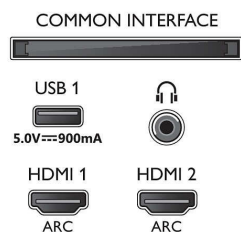

Obraz/Displej

- Pomer strán: 16:9
- Diagonálny rozmer obrazovky (v palcoch): 50 palec
- Diagonálny rozmer obrazovky (metrický): 126 cm

- Displej: 4K Ultra HD LED
- Rozlíšenie panela: 3840 x 2160
- Obrazový engine: Technológia P5 Perfect Picture Engine
- Dokonalejšie zobrazenie: Ultra vysoké rozlíšenie, Micro Dimming Pro, 1700 PPI, Dolby Vision, HDR10+
- Diagonálny rozmer obrazovky (v palcoch): 50 palcov

50PUS7304/12

Podporované rozlíšenie displeja

- Vstupy z počítača cez všetky konektory HDMI: Podporované HDR, HDR10/ HLG, až 4K UHD 3840 x 2160 pri 60 Hz
- Obrazové vstupy cez všetky konektory HDMI: až 4K UHD 3840 x 2160 pri 60 Hz, HDR podpora, HDR10/HLG (Hybrid Log Gamma), HDR10+/Dolby Vision

Tuner/Príjem/Vysielanie

- Digitálna TV: DVB-T/T2/T2-HD/C/S/S2

Connections

Side

Bottom

LED Android TV s rozlíšením 4K UHD
126 cm (50") Ambilight TV Picture Performance Index 1700, HDR 10+, Technológia P5 Perfect Picture Engine