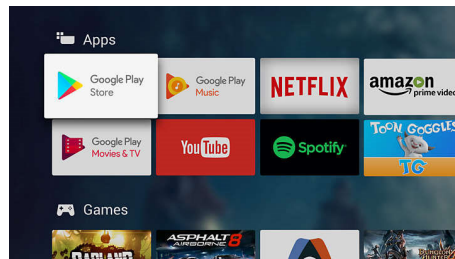

Obsah TV

Vydajte sa za hranice bežného televízneho vysielania vďaka obchodu Google Play a galérii aplikácií Philips. Vychutnávajte si neobmedzenú online ponuku filmov, televíznych relácií, hudby, aplikácií a hier. Vychutnajte si toho ešte viac.

Hlasové ovládanie za pomoci umelej inteligencie.

Ovládajte svoj televízor Philips so systémom Android hlasom. Chcete si zahrať hru, pozerať Netflix alebo hľadať obsah a aplikácie v obchode Google Play? Povedzte to svojmu televízoru. Môžete dokonca ovládať všetky inteligentné domáce zariadenia kompatibilné so službou Asistent Google, ako je stmelenie svetiel a nastavenie termostatu počas filmovej noci. Bez toho, aby ste sa postavili z gauča. Dni hľadania diaľkového ovládania televízora skončili. Teraz môžete použiť svoj hlas na ovládanie inteligentného televízora Philips pomocou zariadení s podporou asistenta Alexa, ako napríklad Amazon Echo. S asistentom Alexa môžete zapnúť televízor, prepnúť kanál, prepnúť na hernú konzolu a oveľa viac.

Pôsobivé efekty

Jasné a zreteľné dialógy. Pôsobivé efekty.

Dobre vyvážený zvuk

Dobre vyvážený zvuk z reproduktorov s úplným rozsahom.

Tenký dizajn

Tenký dizajn. Úzky kovový rám a kovový otočný stojan.