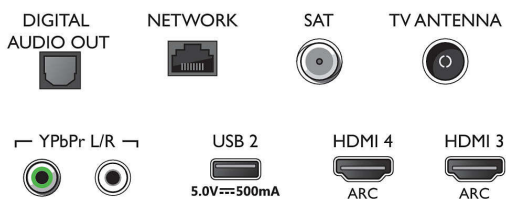

Obraz/Displej

- Pomer strán: 16:9
- Diagonálny rozmer obrazovky (v palcoch): 50 palec
- Diagonálny rozmer obrazovky (metrický): 126 cm

- Displej: 4K Ultra HD LED
- Rozlíšenie panela: 3840 x 2160
- Obrazový engine: Technológia P5 Perfect Picture Engine
- Dokonalejšie zobrazenie: Ultra vysoké rozlíšenie, Micro Dimming Pro, 1700 PPI, Dolby Vision, HDR10+
- Diagonálny rozmer obrazovky (v palcoch): 50 palcov

Tuner/Príjem/Vysielanie

- Digitálna TV: DVB-T/T2/T2-HD/C/S/S2

Connections

Side

Bottom

LED Android TV s rozlíšením 4K UHD
126 cm (50") Ambilight TV Picture Performance Index 1700, HDR 10+, Technológia P5 Perfect Picture Engine