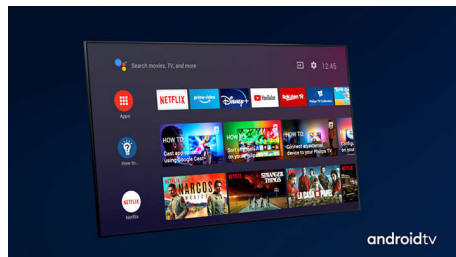

Android TV.

Prispôbte si svoj televízor Philips Android TV podľa seba. Ak je tento týždeň na programe Amazon a YouTube a budúci týždeň zas Rakuten TV a Netflix, žiadny problém. Jasné a intuitívne rozhranie vám umožní umiestniť obľúbený obsah do centra diania. Jednoducho pokračujte v pozieraní najnovšieho seriálu tam, kde ste skončili, alebo si pozrite najnovšie vydané filmy.

50PUS7304/12