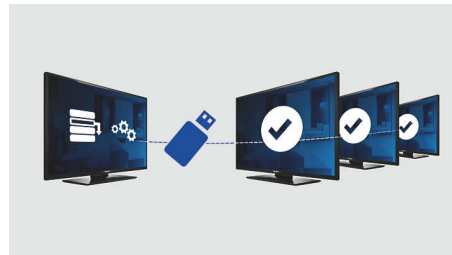

Wbudowany wyświetlacz zegara

Wbudowany wyświetlacz zegara, który pełni także funkcję budzika, eliminuje potrzebę zakupu i instalowania w pokoju dodatkowego zegara wraz z przewodami i połączeniami.

Jedna zbiorcza lista kanałów

Jedna zbiorcza lista kanałów analogowych i cyfrowych umożliwia gościom niezauważalne przełączanie pomiędzy dwoma rodzajami kanałów.

Hotelowy pilot zdalnego sterowania

Ten stylowy pilot zdalnego sterowania został zaprojektowany specjalnie do zastosowań hotelowych. Aby ułatwić gościom obsługę, wyposażono go w podstawowe przyciski i funkcje o wygodnym układzie. Ponadto większość pilotów hotelowych zabezpieczonych jest przed kradzieżą baterii, co pozytywnie wpływa na codzienną pracę hotelu.

Ograniczenie głośności

Funkcja ta określa zakres głośności, w jakim może działać telewizor, uniemożliwiając tym samym nadmierne zwiększenie głośności, które mogłyby przeszkadzać osobom znajdującym się w sąsiadujących pomieszczeniach.

Zgodność z panelem przyłączeniowym

Telewizor jest zgodny z panelami przyłączeniowymi firmy Philips, które umożliwiają gościom łatwe podłączanie komputera, odtwarzacza MP3, odtwarzacza DVD, kamery wideo i innych urządzeń. Zawartość podłączonych urządzeń jest wyświetlana automatycznie na ekranie telewizora.

Klonowanie ustawień przez złącze USB

Umożliwia proste kopiowanie wszystkich zaprogramowanych kanałów i ustawień z jednego telewizora do innych w czasie krótszym niż 1 minuta. Funkcja ta zapewnia jednakowe ustawienia w różnych telewizorach oraz znacznie skraca czas i koszty instalacji.

Zgodność z dekodernami

Ten telewizor hotelowy można podłączyć do dekodera. Umożliwia on także włączanie przez przewód Scart oraz protokół Serial Express Lite.

Konstrukcja przyjazna dla środowiska

Równowaga jest nieodłącznym elementem działalności firmy Philips. Nasze telewizory zostały zaprojektowane i wyprodukowane zgodnie z naszymi zasadami EcoDesign, których celem jest zminimalizowanie negatywnego wpływu na środowisko poprzez niższe zużycie energii, wyeliminowanie niebezpiecznych substancji, mniejszą wagę produktu, wydajniejsze opakowanie oraz lepszy recykling. Telewizory firmy Philips posiadają także specjalną obudowę z materiału trudnopalnego. Zazwyczaj przy kontakcie z ogniem telewizory zwiększają natężenie pożaru, jednak jak wykazały niezależne badania przeprowadzane przez służby pożarnicze, telewizory firmy Philips nie podsycają płomieni.