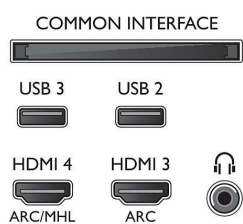

Especificações

Ambilight

- Funcionalidades Ambilight: Ambilight+Hue incorporado, Ambilight música, Modo de jogo, Adaptável à cor da parede, Modo Lounge light
- Versão da Ambilight: em 2 lados

2 colunas frequências médias e altas 10 W, subwoofer 30 W

- Rácio de visualização: 16:9
- Tamanho do ecrã na diagonal (pol.): 43 polegada
- Tamanho do ecrã na diagonal (métrico): 108 cm
- Visor: LED 4K Ultra HD

- Resolução do painel: 3840x2160
- Brilho: 400 cd/m²
- Melhoramento de imagem: Micro Dimming Pro, Ultra Resolution, Pixel Precise Ultra HD, Perfect Natural Motion
- Relação máxima da luminância: 65 %

Resolução suportada do ecrã

- Entradas para computador em HDMI1/2: até 4K UHD 3840 x 2160 a 60 Hz
- Entradas para computador em HDMI3/4: até 4K UHD 3840 x 2160 a 30Hz, até FHD 1920 x 1080 a

60 Hz

- Entradas de vídeo em HDMI1/2: até 4K UHD 3840 x 2160 a 60 Hz
- Entradas de vídeo em HDMI3/4: até FHD 1920 x 1080 a 60 Hz, até 4K UHD 3840 x 2160 a 30Hz

Sintonizador/recepção/transmissão

- Televisão Digital: DVB-T/T2/T2-HD/C/S/S2
- Reprodução de vídeo: NTSC, PAL, SECAM
- Suporte de MPEG: MPEG2, MPEG4
- Guia de programação*: Guia de programação eletrónico, 8 dias

Connections

Side