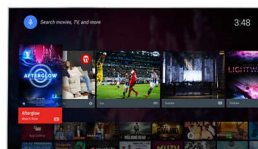

Quad Core + Android

O processador Quad Core da Philips une-se ao poder do Android para proporcionar uma experiência de jogo emocionante. E com o

sistema Android no seu televisor, poderá navegar, iniciar aplicações e reproduzir vídeos de uma forma extremamente rápida, intuitiva e divertida.